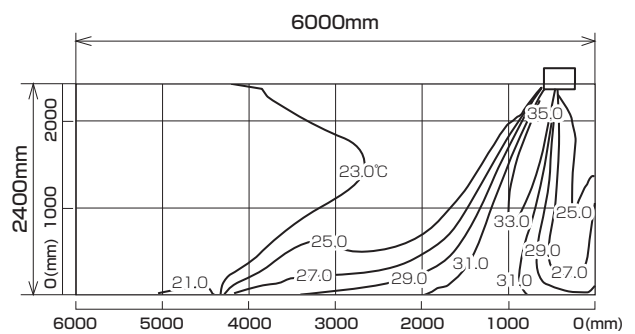

MLZ-RX5017AS
MLZ-RX5017AS-IN

※本データは計算値に基づく値となります。実際の環境により変わる場合があります。

温度分布図

■ **冷房**

風量：強
風向：自動（上吹き）

■ **暖房**

風量：強
風向：自動（下吹き）

風速分布図

■ **冷房**

風量：強
風向：自動（上吹き）

■ **暖房**

風量：強
風向：自動（下吹き）