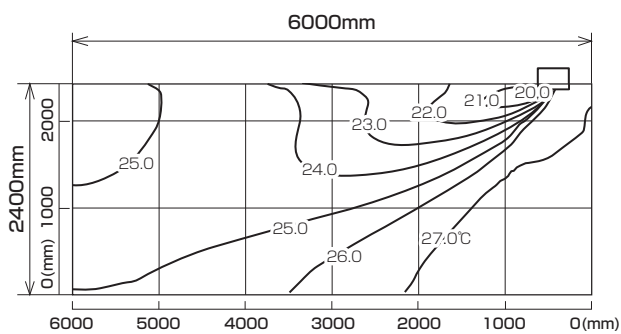

MLZ-RX5017AS
MLZ-RX5017AS-IN

※本データは計算値に基づく値となります。実際の環境により変わる場合があります。

温度分布図

■ **冷房**

風量：強
風向：自動（上吹き）

■ **暖房**

風量：強
風向：自動（下吹き）

風速分布図