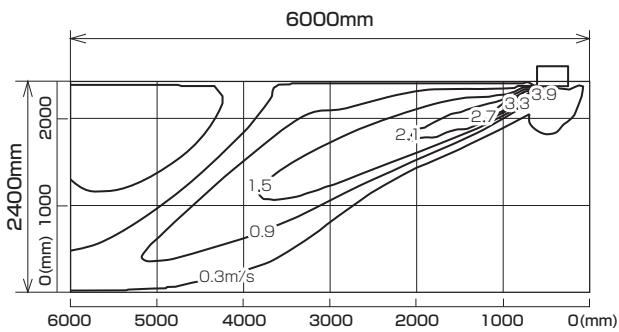

風速分布図

■ 冷房

風量：強
風向：自動（上吹き）