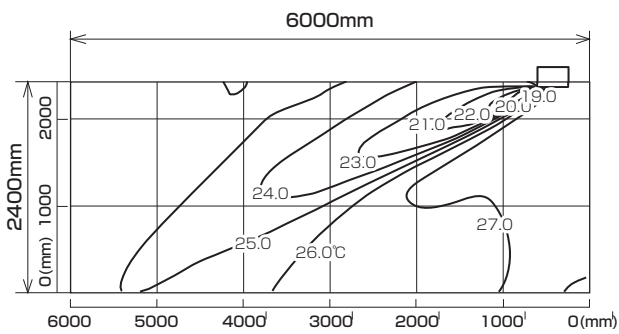

MLZ-RX565AS
MLZ-RX565AS-IN

※本データは計算値に基づく値となります。実際の環境により変わる場合があります。

温度分布図

■ 冷房

風量：強
風向：自動（上吹き）

■ 暖房

風量：強
風向：自動（下吹き）

風速分布図