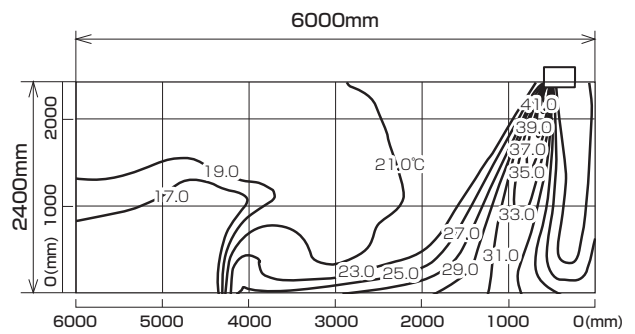

MLZ-RX565AS
MLZ-RX565AS-IN

※本データは計算値に基づく値となります。実際の環境により変わる場合があります。

温度分布図

■ 冷房

風量：強
風向：自動（上吹き）

■ 暖房

風量：強
風向：自動（下吹き）

風速分布図