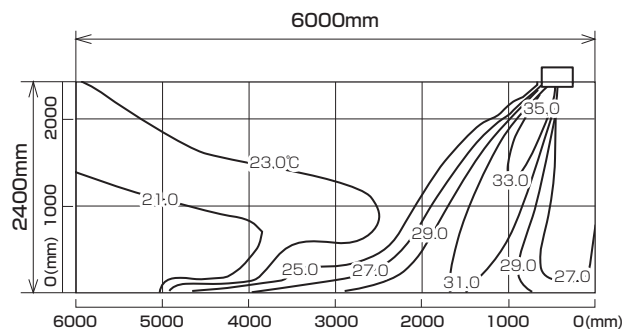

MLZ-RX6322AS  
MLZ-RX6322AS-IN

※本データは計算値に基づく値となります。実際の環境により変わる場合があります。

**温度分布図**

■ 冷房

風量：強  
風向：自動（上吹き）

■ 暖房

風量：強  
風向：自動（下吹き）

**風速分布図**