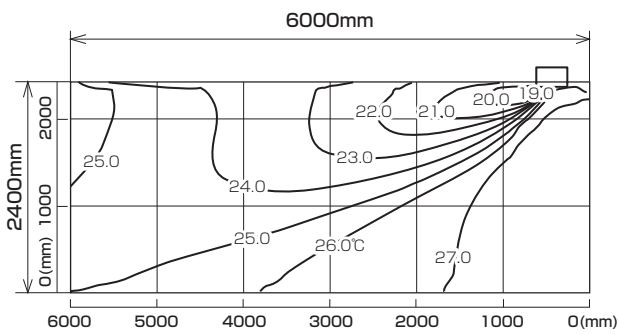

MLZ-RX6322AS  
MLZ-RX6322AS-IN

※本データは計算値に基づく値となります。実際の環境により変わる場合があります。

**温度分布図**

■ 冷房

風量：強  
風向：自動（上吹き）

■ 暖房

風量：強  
風向：自動（下吹き）

**風速分布図**