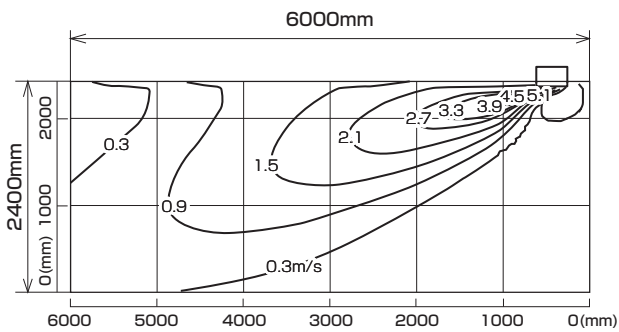

風速分布図

■ 冷房

風量：強
風向：自動（上吹き）