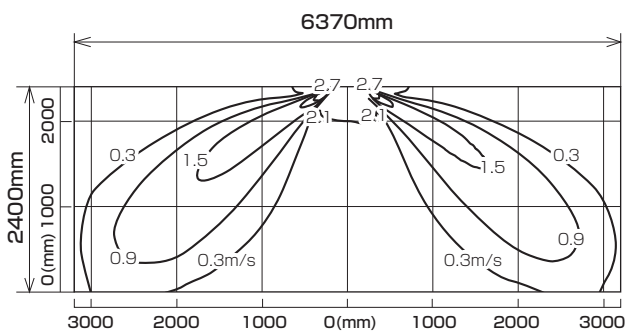

風速分布図

■ 冷房

風量：強
風向：自動（上吹き）