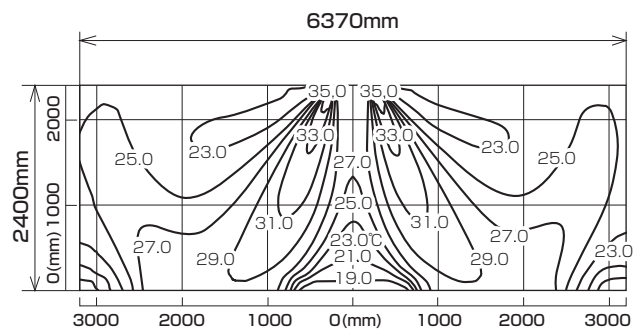

MLZ-W5017AS  
MLZ-W5017AS-IN

※本データは計算値に基づく値となります。実際の環境により変わる場合があります。

**温度分布図**

■ 冷房

風量：強  
風向：自動（上吹き）

■ 暖房

風量：強  
風向：自動（下吹き）

**風速分布図**