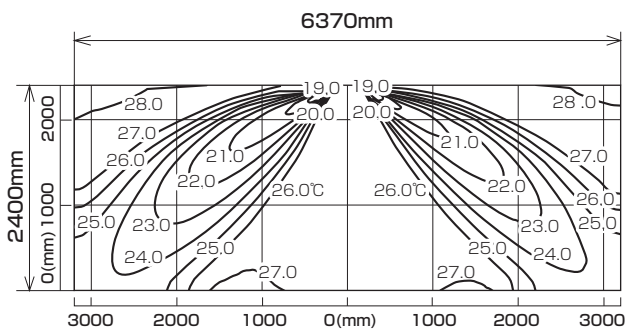

MLZ-W5017AS  
MLZ-W5017AS-IN

※本データは計算値に基づく値となります。実際の環境により変わる場合があります。

**温度分布図**

■ 冷房

風量：強  
風向：自動（上吹き）

■ 暖房

風量：強  
風向：自動（下吹き）

**風速分布図**