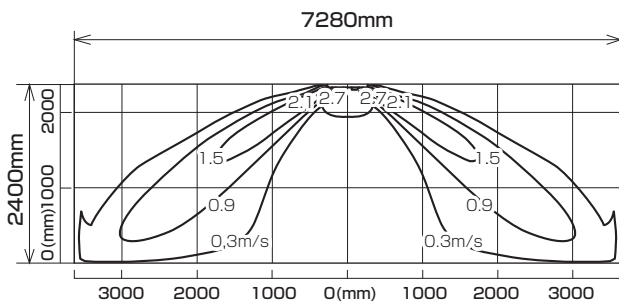

風速分布図

■ 冷房

風量：強
風向：自動（上吹き）