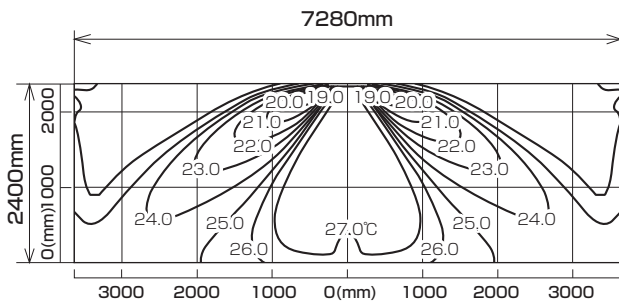

MLZ-W5622AS
MLZ-W5622AS-IN

※本データは計算値に基づく値となります。実際の環境により変わる場合があります。

温度分布図

■ 冷房

風量：強
風向：自動（上吹き）

■ 暖房

風量：強
風向：自動（下吹き）

風速分布図