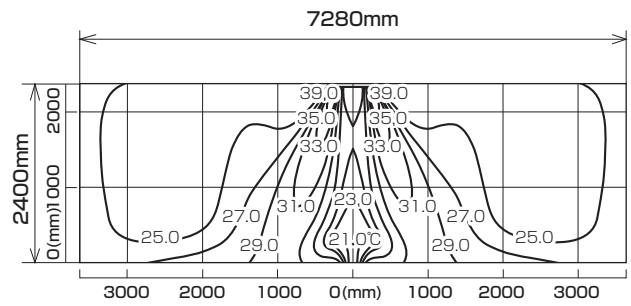

MLZ-W5622AS
MLZ-W5622AS-IN

※本データは計算値に基づく値となります。実際の環境により変わる場合があります。

温度分布図

■ 冷房

風量：強
風向：自動（上吹き）

■ 暖房

風量：強
風向：自動（下吹き）

風速分布図