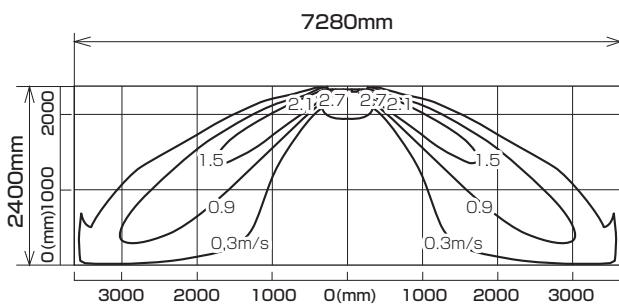

風速分布図

■ **冷房**

風量：強
風向：自動（上吹き）