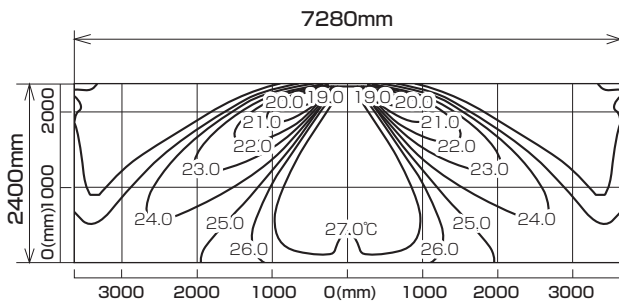

MLZ-W565AS
MLZ-W565AS-IN

※本データは計算値に基づく値となります。実際の環境により変わる場合があります。

温度分布図

■ **冷房**

風量：強
風向：自動（上吹き）

■ **暖房**

風量：強
風向：自動（下吹き）

風速分布図

■ **冷房**

風量：強
風向：自動（上吹き）

■ **暖房**

風量：強
風向：自動（下吹き）