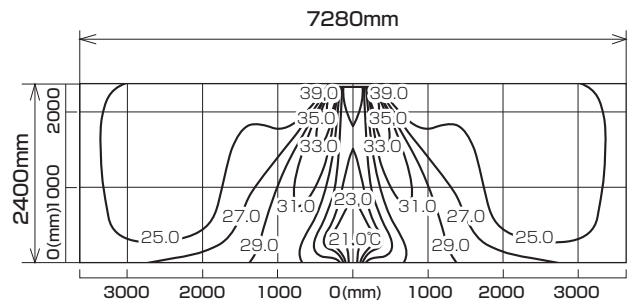

MLZ-W565AS
MLZ-W565AS-IN

※本データは計算値に基づく値となります。実際の環境により変わる場合があります。

温度分布図

■ **冷房**

風量：強
風向：自動（上吹き）

■ **暖房**

風量：強
風向：自動（下吹き）

風速分布図

■ **冷房**

風量：強
風向：自動（上吹き）

■ **暖房**

風量：強
風向：自動（下吹き）