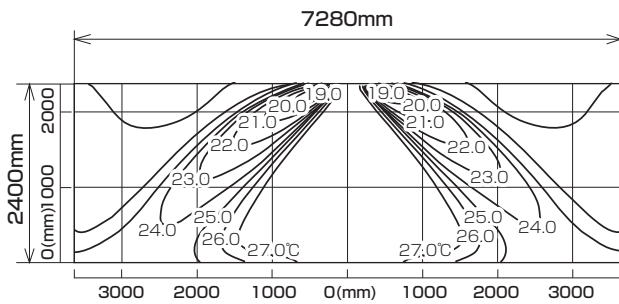

MLZ-W6317AS
MLZ-W6317AS-IN

※本データは計算値に基づく値となります。実際の環境により変わる場合があります。

温度分布図

■ **冷房**

風量：強
風向：自動（上吹き）

■ **暖房**

風量：強
風向：自動（下吹き）

風速分布図

■ **冷房**

風量：強
風向：自動（上吹き）

■ **暖房**

風量：強
風向：自動（下吹き）