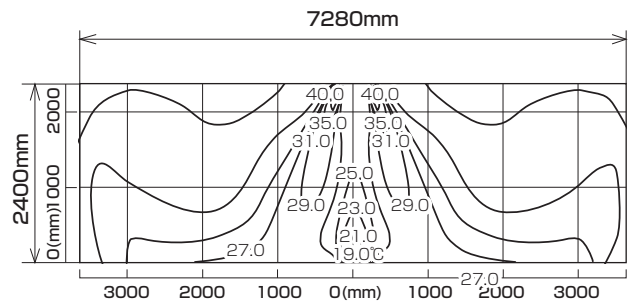

MLZ-W6317AS
MLZ-W6317AS-IN

※本データは計算値に基づく値となります。実際の環境により変わる場合があります。

温度分布図

■ **冷房**

風量：強
風向：自動（上吹き）

■ **暖房**

風量：強
風向：自動（下吹き）

風速分布図