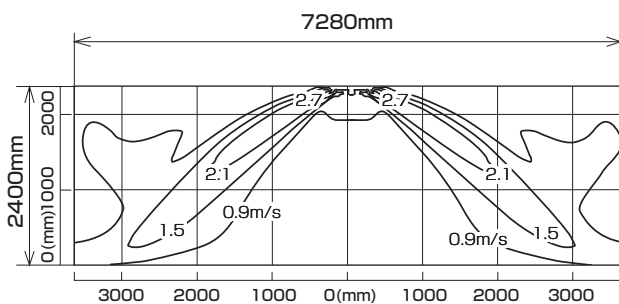

MLZ-W6317AS
MLZ-W6317AS-IN

※本データは計算値に基づく値となります。実際の環境により変わる場合があります。

温度分布図

■ **冷房**

風量：強
風向：自動（上吹き）

■ **暖房**

風量：強
風向：自動（下吹き）

風速分布図

■ **冷房**

風量：強
風向：自動（上吹き）

■ **暖房**

風量：強
風向：自動（下吹き）