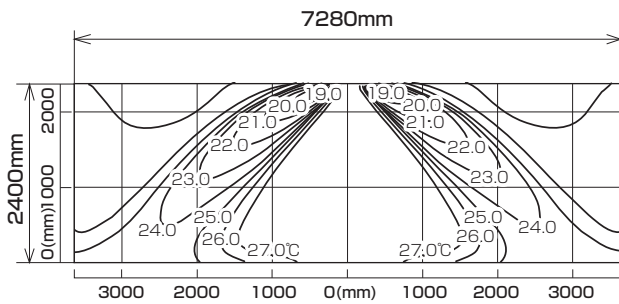

MLZ-W6322AS MLZ-W6322AS-IN

※本データは計算値に基づく値となります。実際の環境により変わる場合があります。

温度分布図

■ 冷房

風量：強
風向：自動（上吹き）

■ 暖房

風量：強
風向：自動（下吹き）

風速分布図