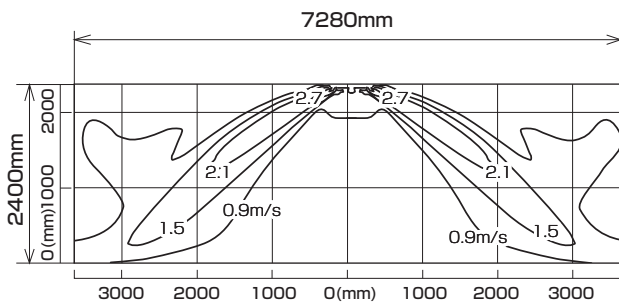

風速分布図

■ 冷房

風量：強
風向：自動（上吹き）