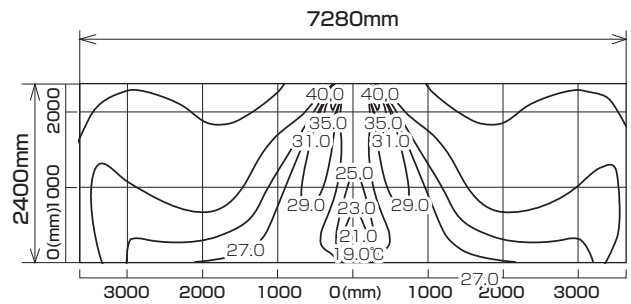

MLZ-W6322AS MLZ-W6322AS-IN

※本データは計算値に基づく値となります。実際の環境により変わる場合があります。

温度分布図

■ 冷房

風量：強
風向：自動（上吹き）

■ 暖房

風量：強
風向：自動（下吹き）

風速分布図