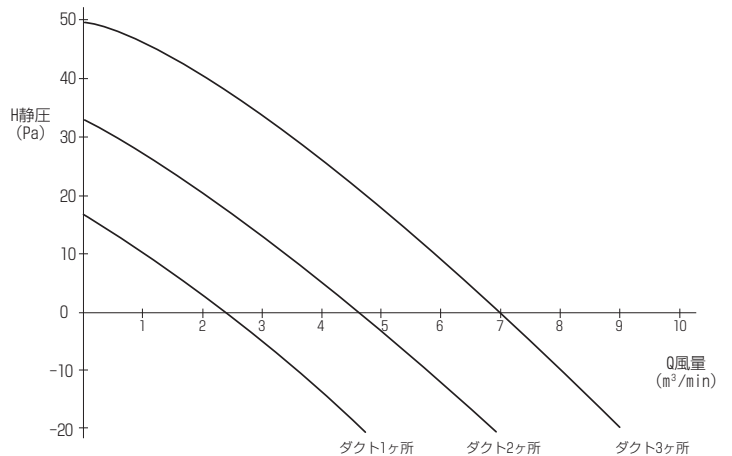

①標準フィルター

②フィルターケースメント+高性能フィルター

■厨房用

MPC-RP80HA3

MPC-RP140HA3

IV 製品データ

4. 外気取り入れ