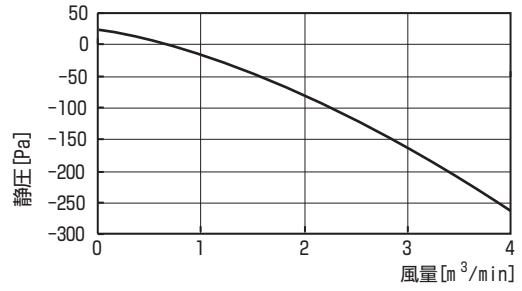

■天吊形

MPC-RP40 ~ 56KA3

①標準フィルター

②フィルターケースメント+高性能フィルター

MPC-RP63 ~ 80KA3

①標準フィルター

②フィルターケースメント+高性能フィルター

MPC-RP112 ~ 160KA3