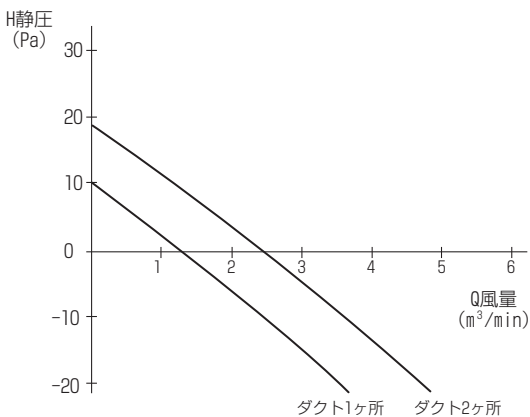

①標準フィルター

②フィルターケースメント+高性能フィルター

■厨房用

MPC-RP80HA3

MPC-RP140HA3

IV 製品データ

4. 外気取り入れ