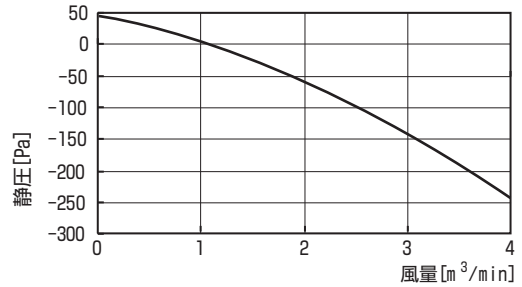

②フィルターケースメント+高性能フィルター