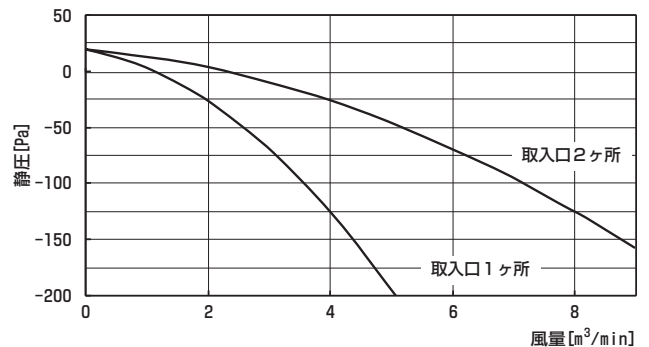

### ■4方向天井カセット形(ワイドパワーカセット)

MPLZ-RP40 ~ 80BA3, MPL-RP40 ~ 112BA3

①本体直接取入

②多機能ケースメント+標準フィルター

③多機能ケースメント+高性能フィルター

MPLZ-RP112 ~ 160BA3, MPL-RP140 ~ 160BA3

①本体直接取入

②多機能ケースメント+標準フィルター