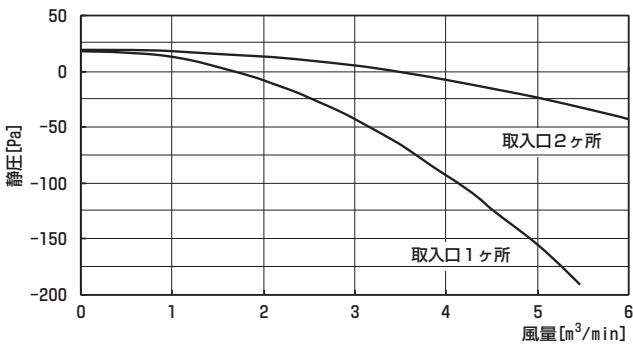

### ■4方向天井カセット形(ワイドパワーカセット)

MPLZ-RP40 ~ 80BA3, MPL-RP40 ~ 112BA3

①本体直接取入

②多機能ケースメント+標準フィルター

③多機能ケースメント+高性能フィルター

MPLZ-RP112 ~ 160BA3, MPL-RP140 ~ 160BA3

①本体直接取入

②多機能ケースメント+標準フィルター