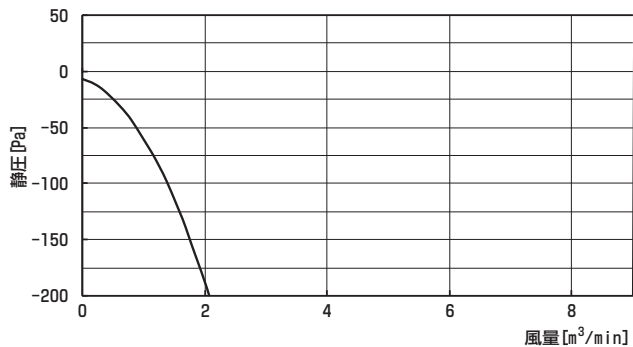

### ■4方向天井カセット形(ワイドパワーカセット)

MPLZ-RP40 ~ 80BA3, MPL-RP40 ~ 112BA3

①本体直接取入

②多機能ケースメント+標準フィルター

③多機能ケースメント+高性能フィルター

MPLZ-RP112 ~ 160BA3, MPL-RP140 ~ 160BA3

①本体直接取入

②多機能ケースメント+標準フィルター