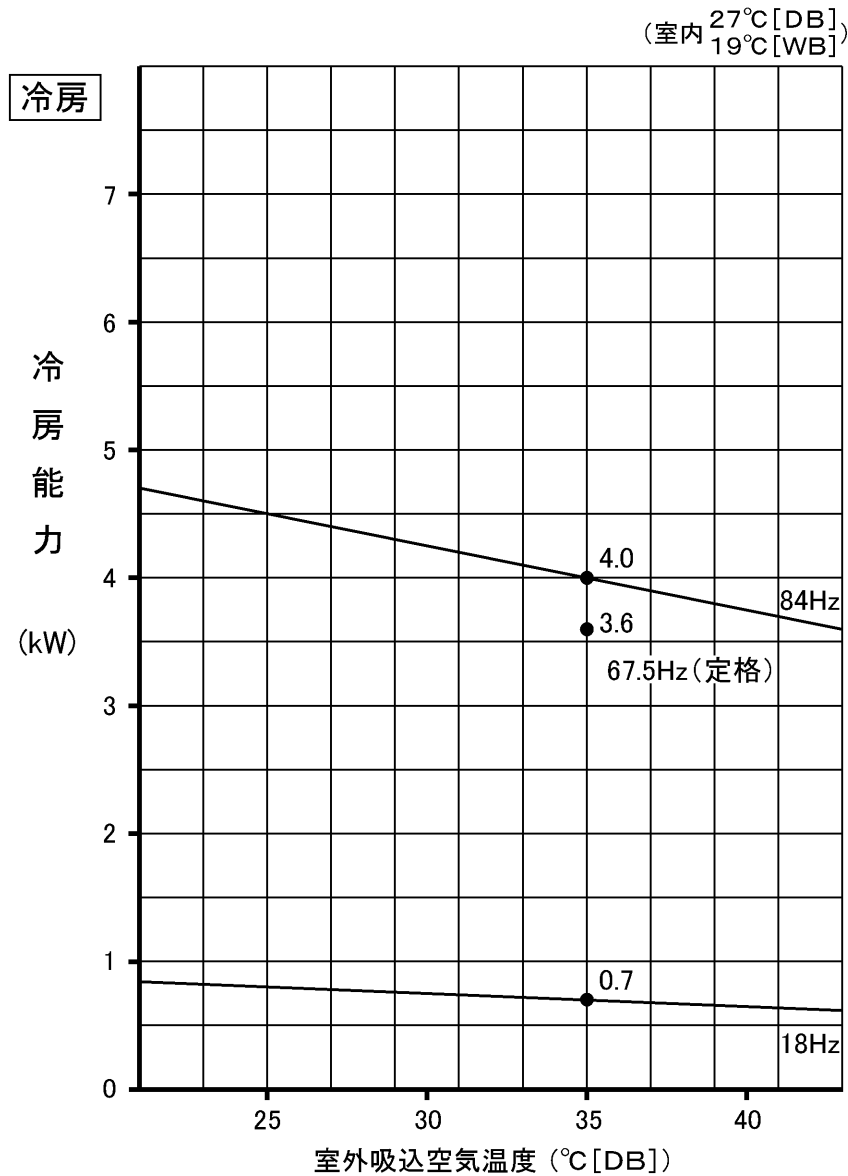

# MSZ-GXV36PS 形 能力特性

注. は、霜取運転による暖房能力低下分を示します

※ 図

VCN-03N165

※ 型