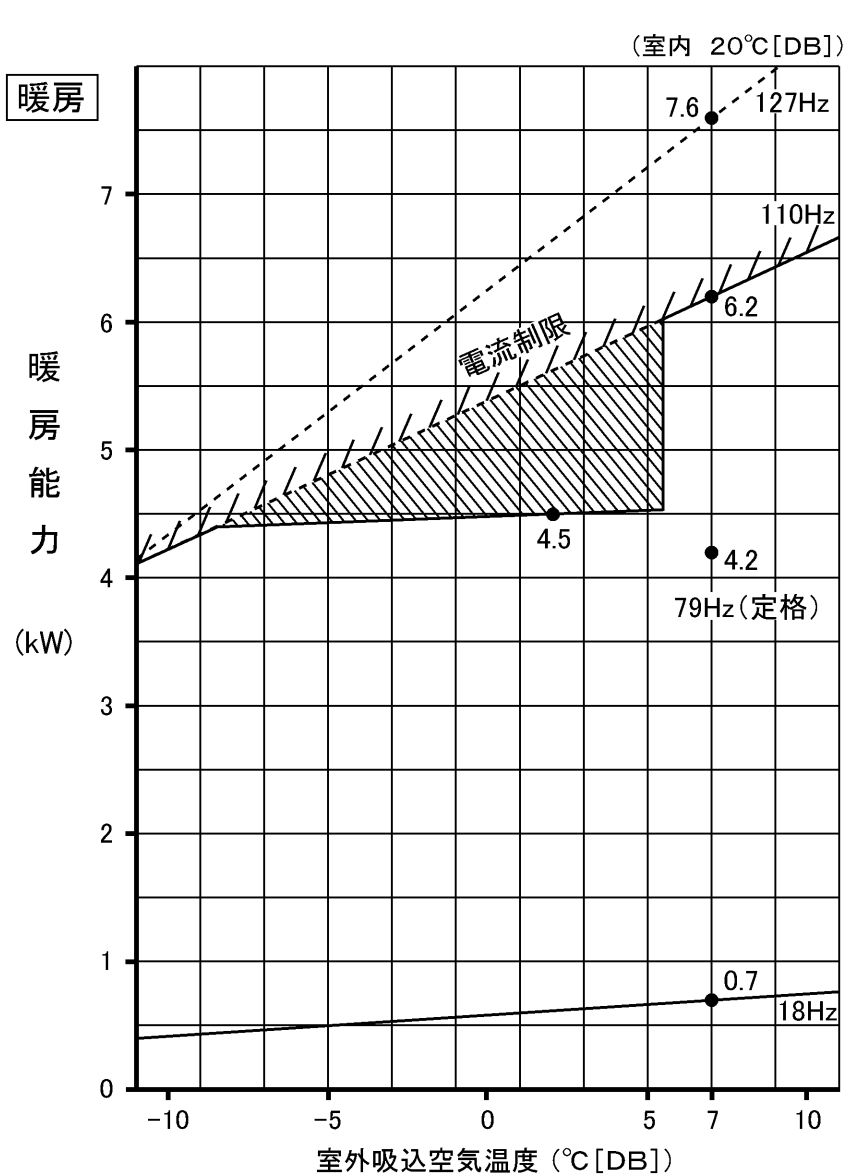

# MSZ-GXV36PS 形 能力特性

注. は、霜取運転による暖房能力低下分を示します

※ 図

VCN-03N165

※ 型