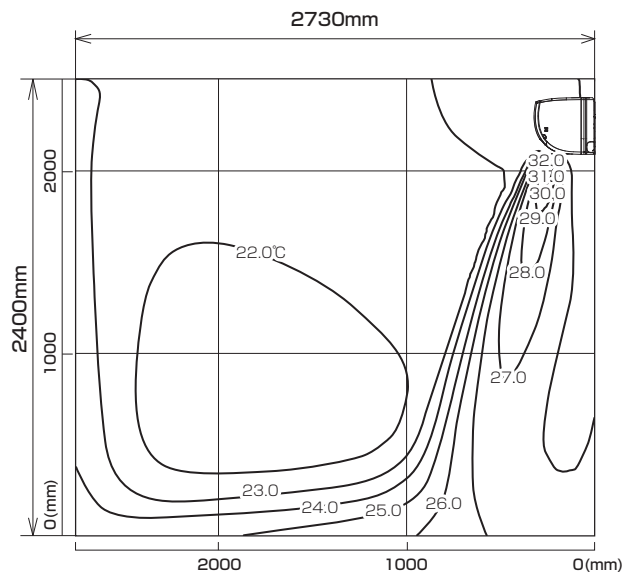

MSZ-222ZXAS-W-IN

温度分布図

■ 冷房

風量：強
風向：自動（上吹き）

■ 暖房

風量：強
風向：自動（下吹き）

風速分布図

■ 冷房

風量：強
風向：自動（上吹き）

■ 暖房

風量：強
風向：自動（下吹き）

※本データは計算値に基づく値となります。実際の環境により変わる場合があります。