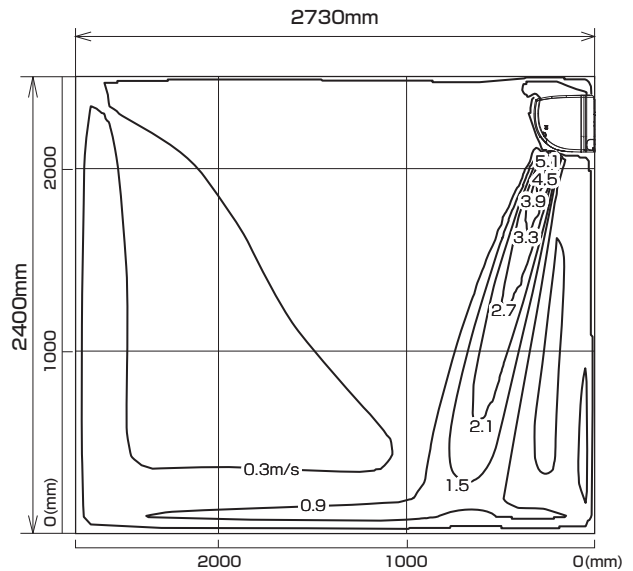

MSZ-222ZXAS-W-IN

温度分布図

■ 冷房

風量：強
風向：自動（上吹き）

■ 暖房

風量：強
風向：自動（下吹き）

風速分布図

■ 冷房

風量：強
風向：自動（上吹き）

■ 暖房

風量：強
風向：自動（下吹き）

※本データは計算値に基づく値となります。実際の環境により変わる場合があります。