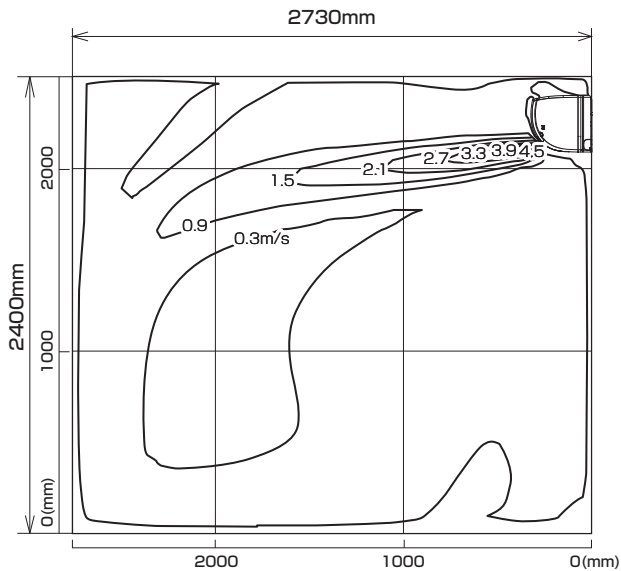

MSZ-222ZXAS-W-IN

温度分布図

■ 冷房

風量：強
風向：自動（上吹き）

■ 暖房

風量：強
風向：自動（下吹き）

風速分布図

■ 冷房

風量：強
風向：自動（上吹き）

■ 暖房

風量：強
風向：自動（下吹き）

※本データは計算値に基づく値となります。実際の環境により変わる場合があります。