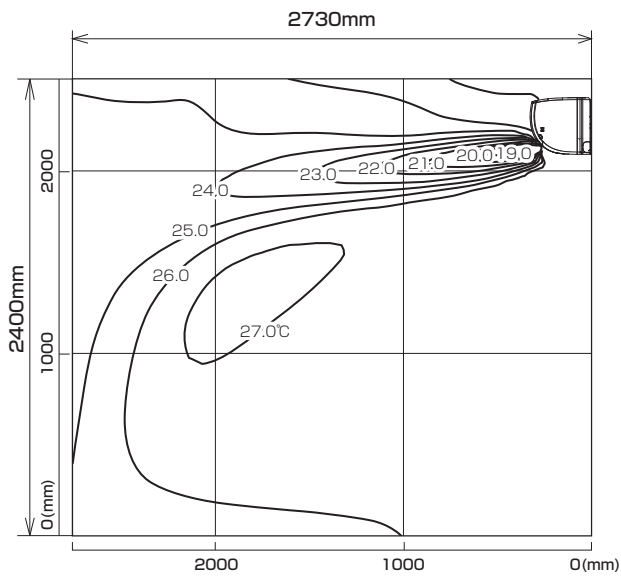

MSZ-222ZXAS-W-IN

温度分布図

■ 冷房

風量：強
風向：自動（上吹き）

■ 暖房

風量：強
風向：自動（下吹き）

風速分布図

■ 冷房

風量：強
風向：自動（上吹き）

■ 暖房

風量：強
風向：自動（下吹き）

※本データは計算値に基づく値となります。実際の環境により変わる場合があります。