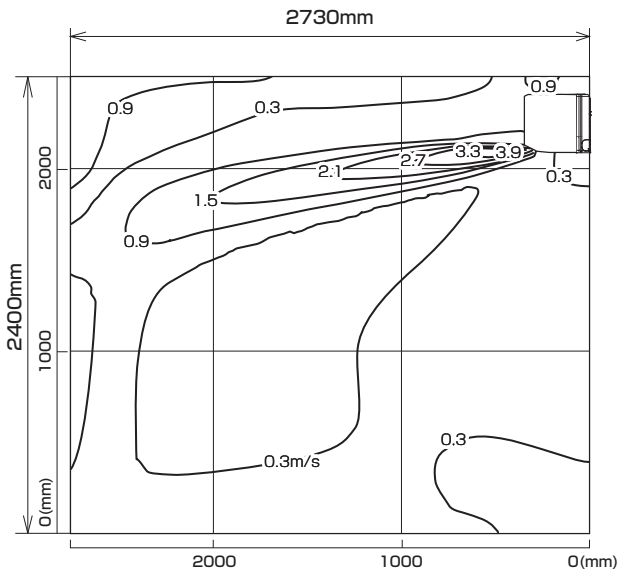

風速分布図

■ 冷房

風量：強
風向：自動（上吹き）