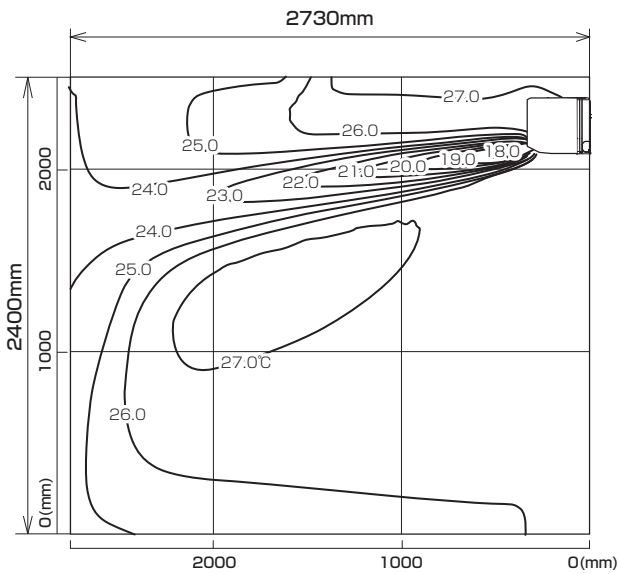

MSZ-225BXAS-W,T-IN

※本データは計算値に基づく値となります。実際の環境により変わる場合があります。

温度分布図

■ 冷房

風量：強
風向：自動（上吹き）

■ 暖房

風量：強
風向：自動（下吹き）

風速分布図