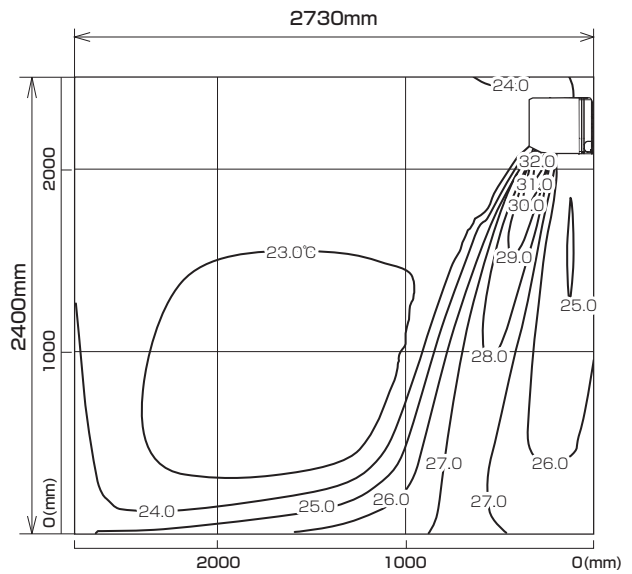

MSZ-225BXAS-W,T-IN

※本データは計算値に基づく値となります。実際の環境により変わる場合があります。

温度分布図

■ 冷房

風量：強
風向：自動（上吹き）

■ 暖房

風量：強
風向：自動（下吹き）

風速分布図