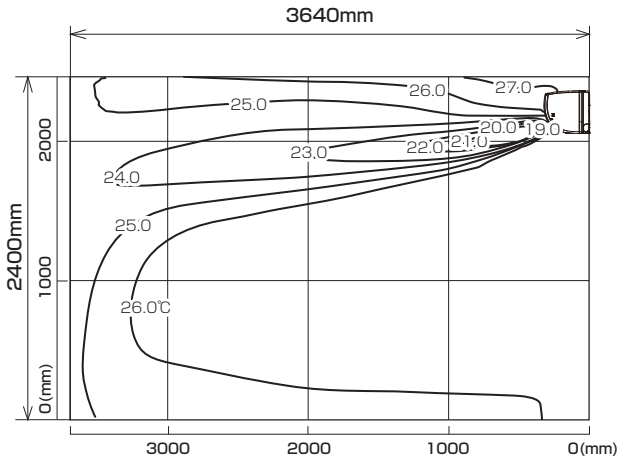

MSZ-2517ZXAS-W-IN

※本データは計算値に基づく値となります。実際の環境により変わる場合があります。

温度分布図

■ 冷房

風量：強
風向：自動（上吹き）

■ 暖房

風量：強
風向：自動（下吹き）

風速分布図