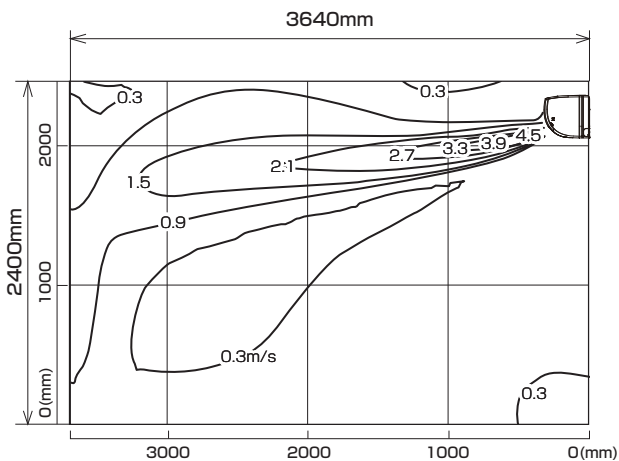

風速分布図

■ 冷房

風量：強
風向：自動（上吹き）