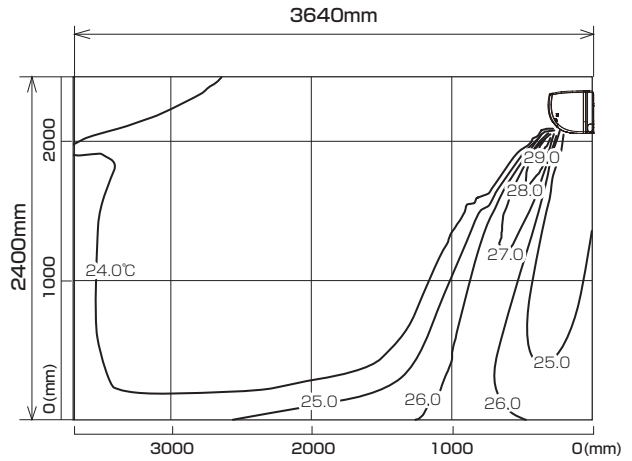

MSZ-2517ZXAS-W-IN

※本データは計算値に基づく値となります。実際の環境により変わる場合があります。

温度分布図

■ 冷房

風量：強
風向：自動（上吹き）

■ 暖房

風量：強
風向：自動（下吹き）

風速分布図