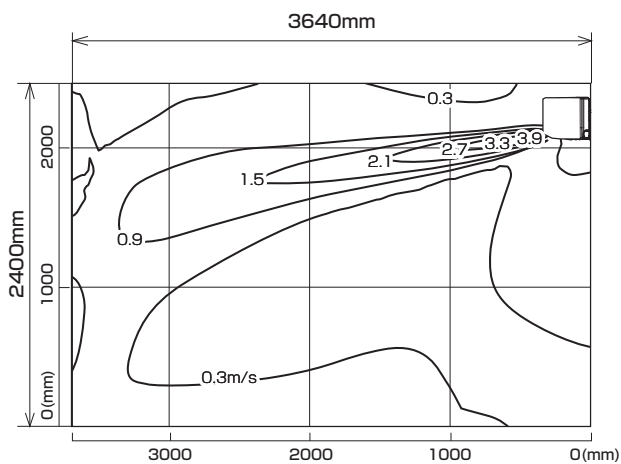

風速分布図

■ 冷房

風量：強
風向：自動（上吹き）