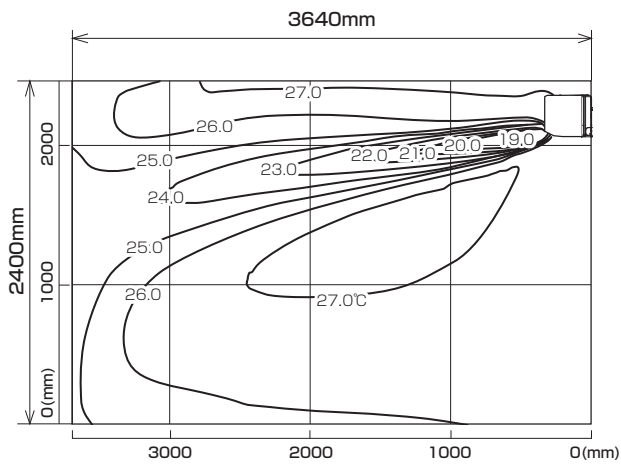

MSZ-255BXAS-W,T-IN

※本データは計算値に基づく値となります。実際の環境により変わる場合があります。

温度分布図

■ 冷房

風量：強
風向：自動（上吹き）

■ 暖房

風量：強
風向：自動（下吹き）

風速分布図