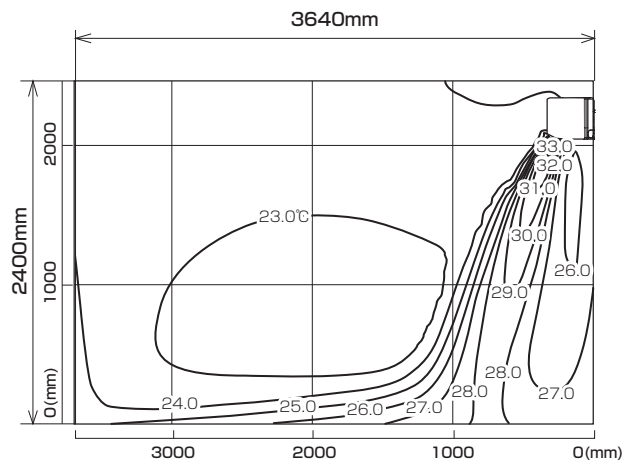

MSZ-255BXAS-W,T-IN

※本データは計算値に基づく値となります。実際の環境により変わる場合があります。

温度分布図

■ 冷房

風量：強
風向：自動（上吹き）

■ 暖房

風量：強
風向：自動（下吹き）

風速分布図