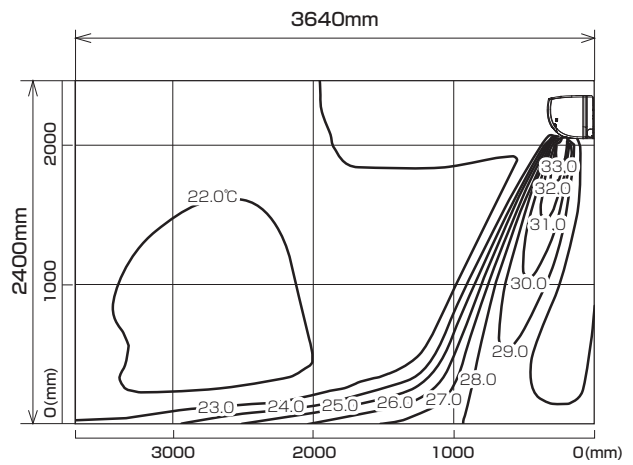

MSZ-282ZXAS-W-IN

温度分布図

■ 冷房

風量：強
風向：自動（上吹き）

■ 暖房

風量：強
風向：自動（下吹き）

風速分布図

■ 冷房