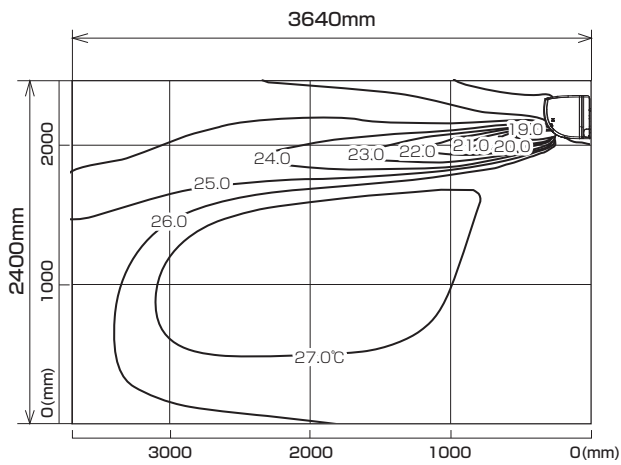

MSZ-282ZXAS-W-IN

温度分布図

■ 冷房

風量：強
風向：自動（上吹き）

■ 暖房

風量：強
風向：自動（下吹き）

風速分布図

■ 冷房