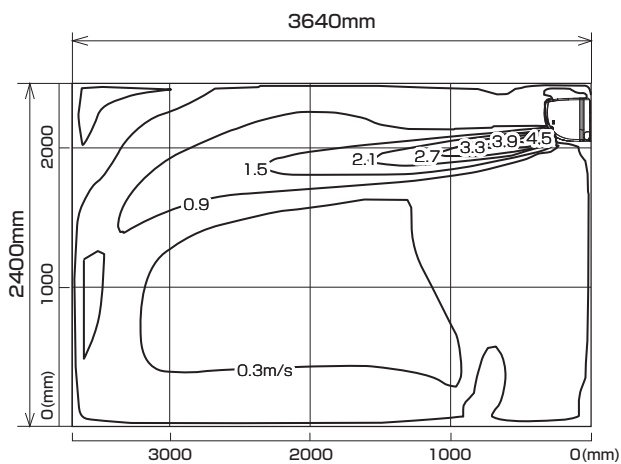

風速分布図

■ 冷房

風量：強
風向：自動（上吹き）