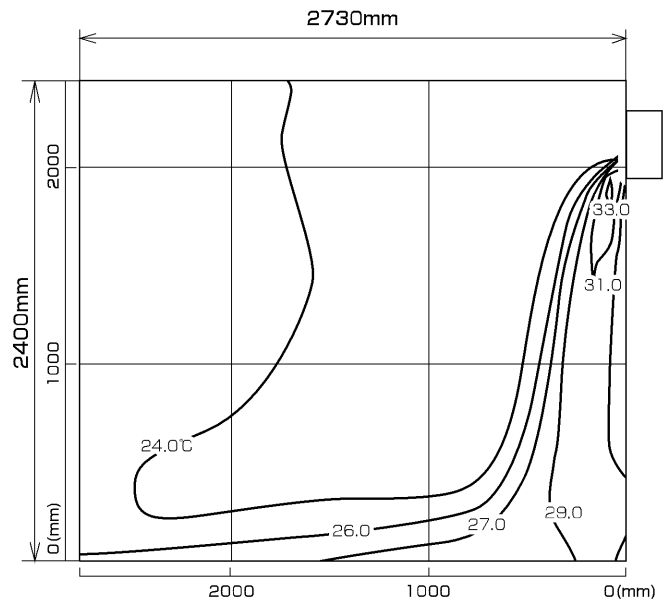

MTZ-22RAS
MTZ-22RAS-IN

温度分布図

■ 冷房

風量:強
風向:自動(上吹き)

■ 暖房

風量:強
風向:自動(下吹き)

風速分布図

■ 冷房