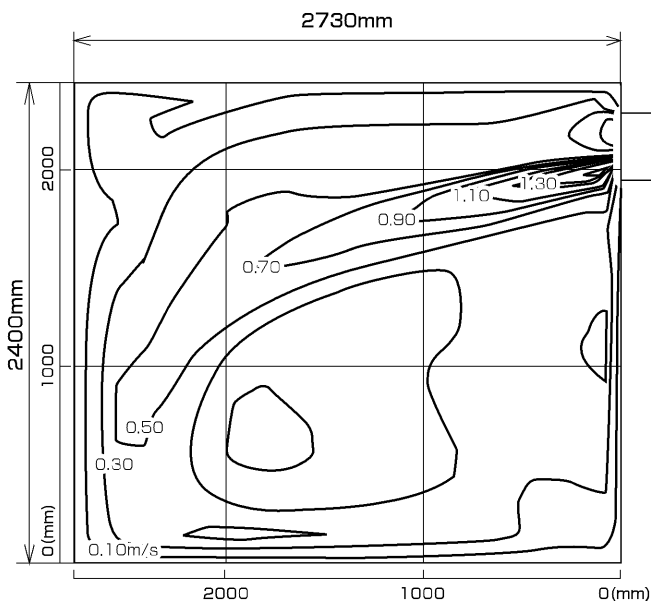

風速分布図

■ 冷房

風量:強
風向:自動(上吹き)