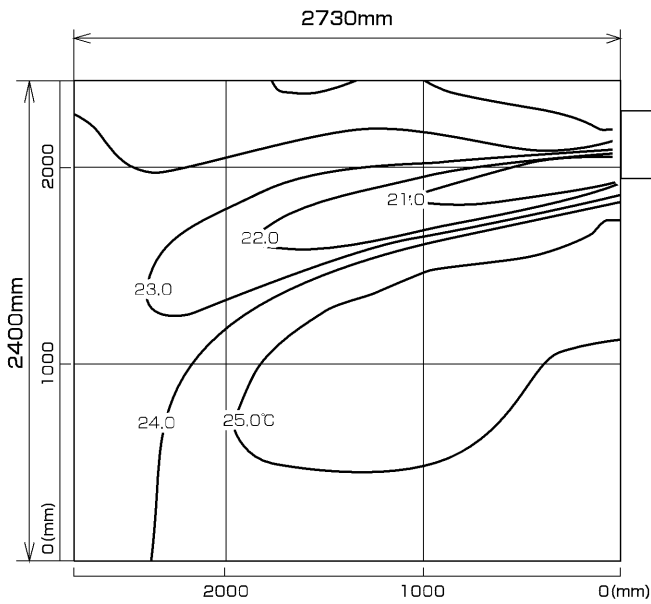

MTZ-22RAS
MTZ-22RAS-IN

温度分布図

■ 冷房

風量:強
風向:自動(上吹き)

■ 暖房

風量:強
風向:自動(下吹き)

風速分布図

■ 冷房