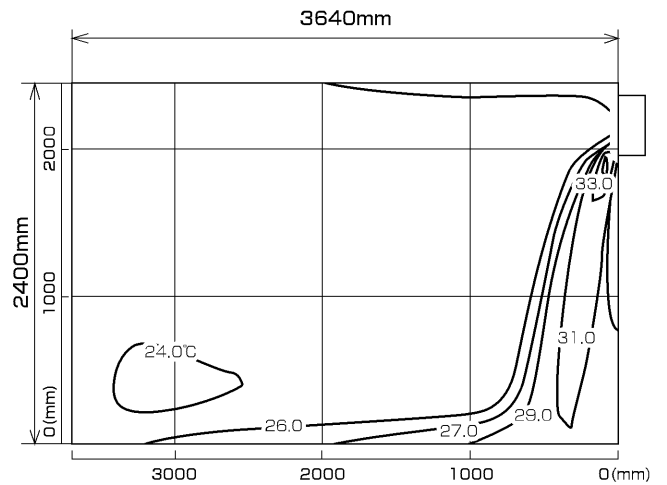

MTZ-25RAS  
MTZ-25RAS-IN

温度分布図

■ 冷房

風量:強  
風向:自動(上吹き)

■ 暖房

風量:強  
風向:自動(下吹き)

風速分布図

■ 冷房