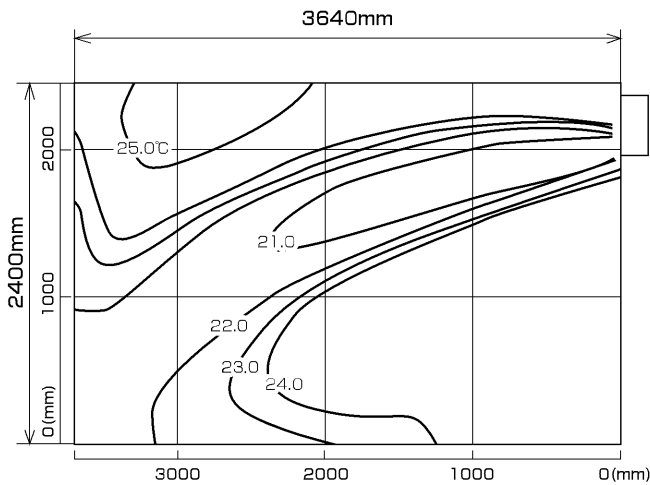

MTZ-25RAS  
MTZ-25RAS-IN

温度分布図

■ 冷房

風量:強  
風向:自動(上吹き)

■ 暖房

風量:強  
風向:自動(下吹き)

風速分布図

■ 冷房