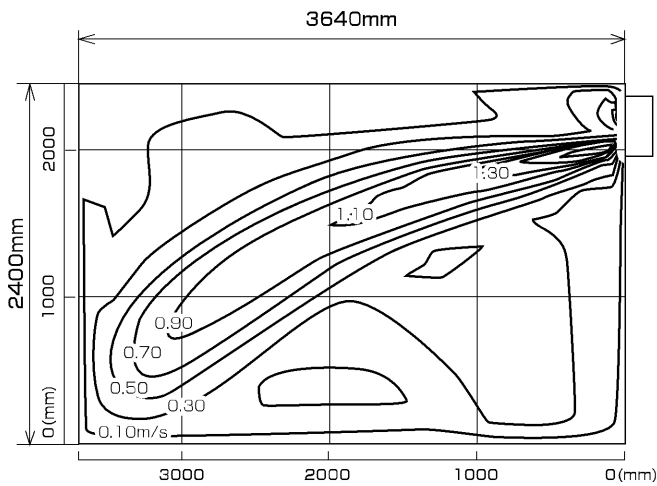

風速分布図

■ 冷房

風量:強
風向:自動(上吹き)