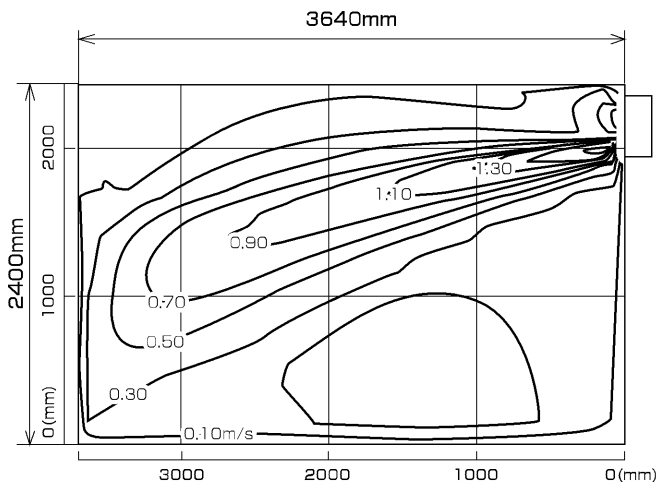

風速分布図

■ 冷房

風量:強
風向:自動(上吹き)