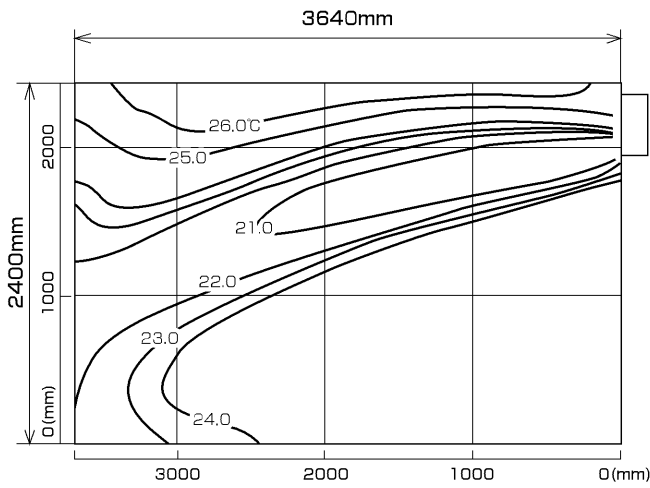

MTZ-28RAS
MTZ-28RAS-IN

温度分布図

■ 冷房

風量:強
風向:自動(上吹き)

■ 暖房

風量:強
風向:自動(下吹き)

風速分布図

■ 冷房