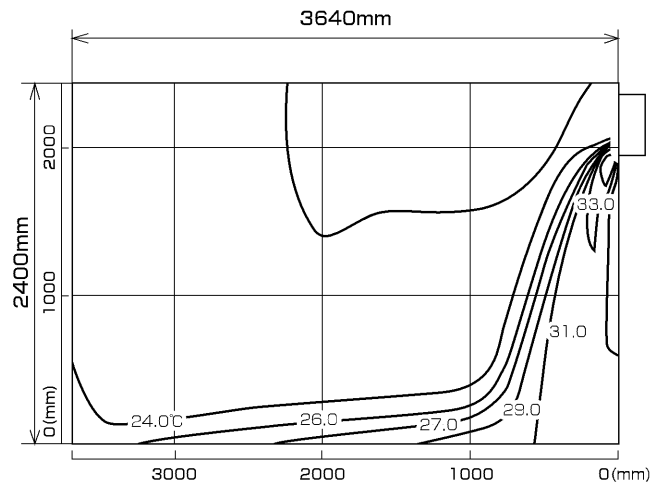

MTZ-28RAS
MTZ-28RAS-IN

温度分布図

■ 冷房

風量:強
風向:自動(上吹き)

■ 暖房

風量:強
風向:自動(下吹き)

風速分布図

■ 冷房