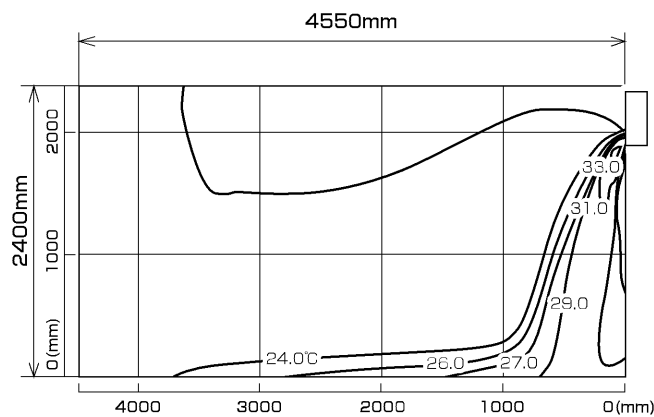

MTZ-36RAS
MTZ-36RAS-IN

温度分布図

■ 冷房

風量:強
風向:自動(上吹き)

■ 暖房

風量:強
風向:自動(下吹き)

風速分布図

■ 冷房