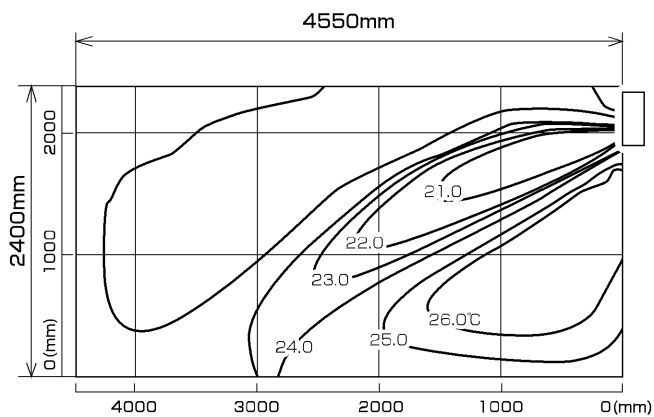

MTZ-36RAS
MTZ-36RAS-IN

温度分布図

■ 冷房

風量:強
風向:自動(上吹き)

■ 暖房

風量:強
風向:自動(下吹き)

風速分布図

■ 冷房