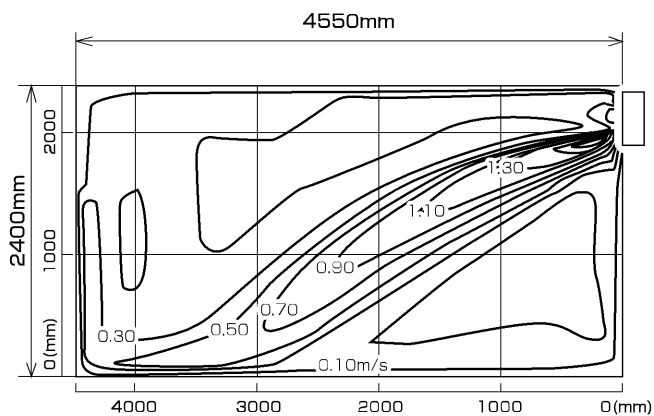

風速分布図

■ 冷房

風量:強
風向:自動(上吹き)