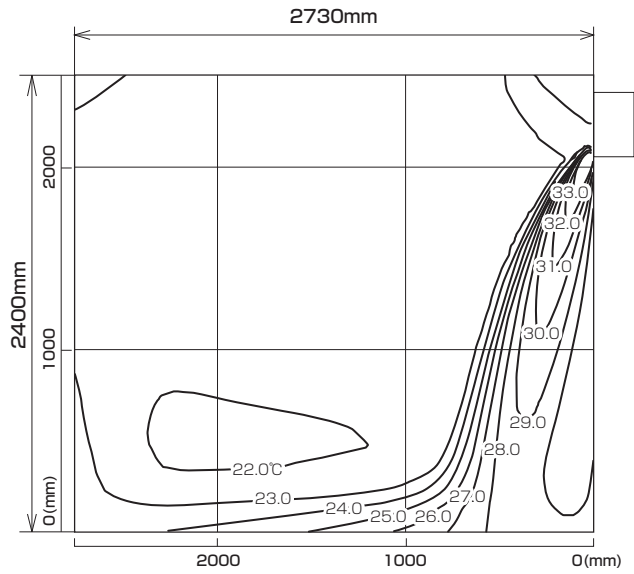

MTZ-2222AS
MTZ-2222AS-IN

※本データは計算値に基づく値となります。実際の環境により変わる場合があります。

温度分布図

■ 冷房

風量：強
風向：自動（上吹き）

■ 暖房

風量：強
風向：自動（下吹き）

風速分布図