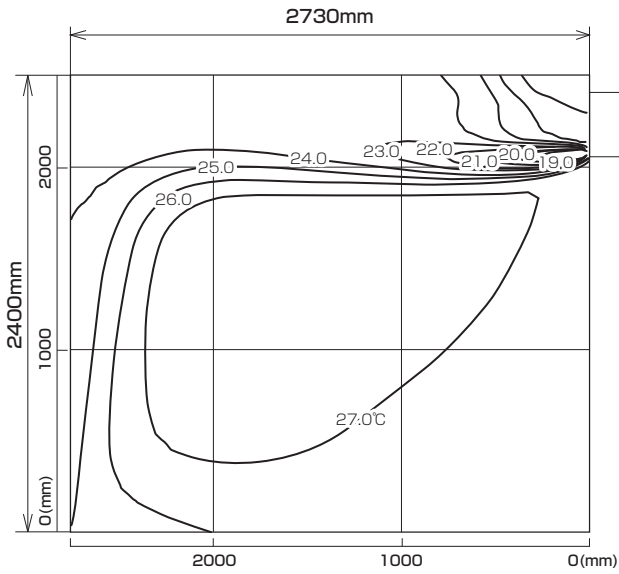

MTZ-2222AS
MTZ-2222AS-IN

※本データは計算値に基づく値となります。実際の環境により変わる場合があります。

温度分布図

■ 冷房

風量：強
風向：自動（上吹き）

■ 暖房

風量：強
風向：自動（下吹き）

風速分布図