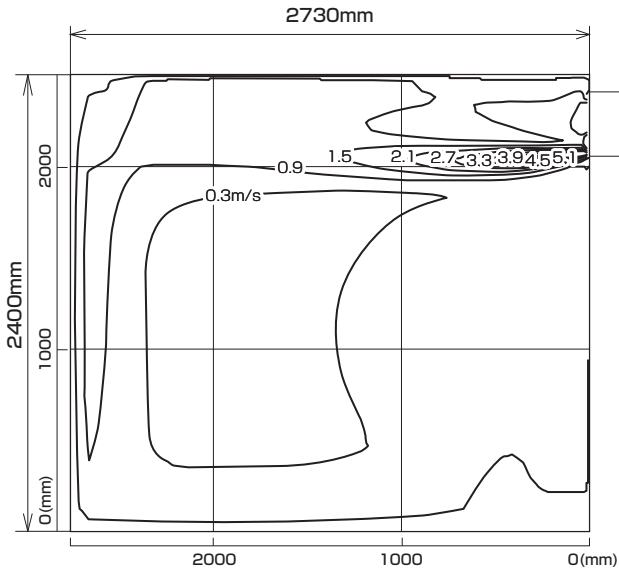

風速分布図

■ 冷房

風量：強
風向：自動（上吹き）