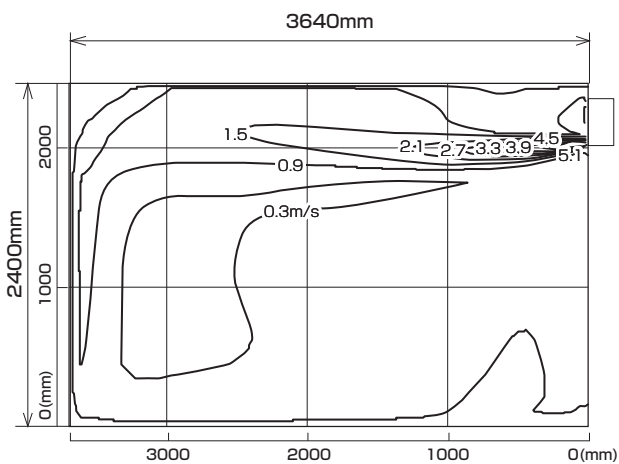

風速分布図

■ 冷房

風量：強
風向：自動（上吹き）