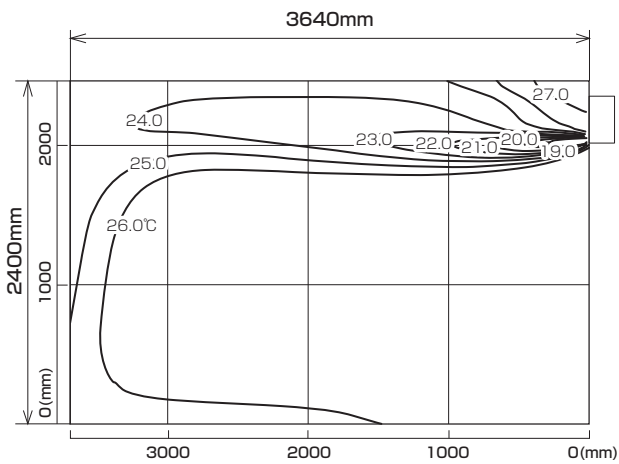

MTZ-2522AS  
MTZ-2522AS-IN

※本データは計算値に基づく値となります。実際の環境により変わる場合があります。

温度分布図

■ 冷房

風量：強  
風向：自動（上吹き）

■ 暖房

風量：強  
風向：自動（下吹き）

風速分布図