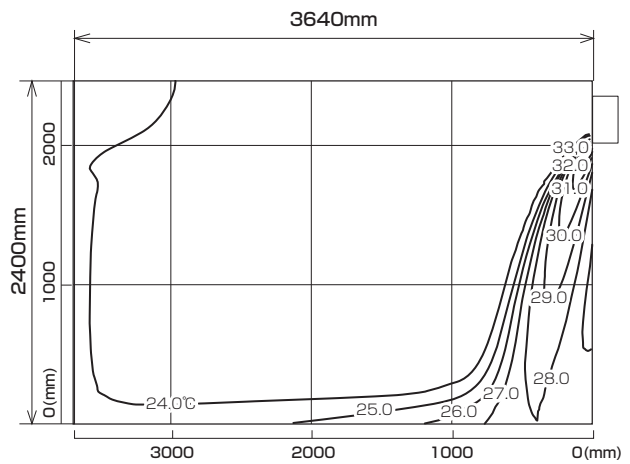

MTZ-2522AS  
MTZ-2522AS-IN

※本データは計算値に基づく値となります。実際の環境により変わる場合があります。

温度分布図

■ 冷房

風量：強  
風向：自動（上吹き）

■ 暖房

風量：強  
風向：自動（下吹き）

風速分布図