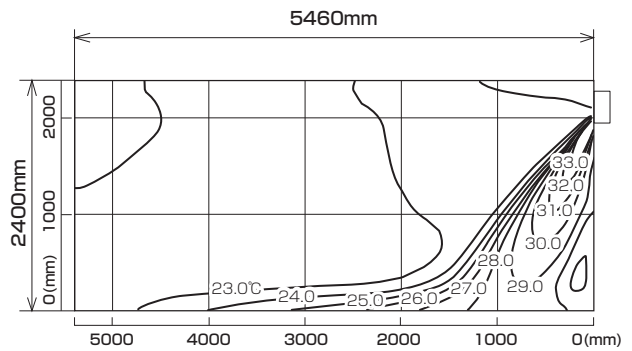

MTZ-4522AS  
MTZ-4522AS-IN

※本データは計算値に基づく値となります。実際の環境により変わる場合があります。

温度分布図

■ 冷房

風量：強  
風向：自動（上吹き）

■ 暖房

風量：強  
風向：自動（下吹き）

風速分布図