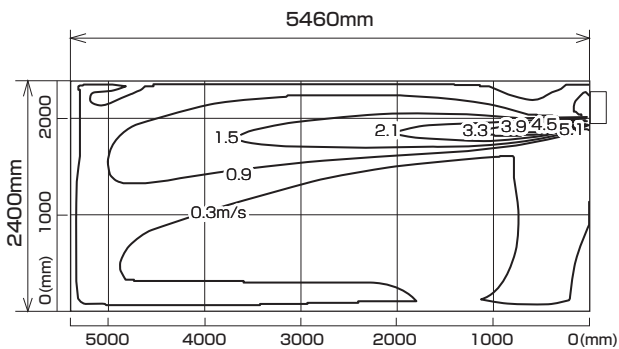

風速分布図

■ 冷房

風量：強
風向：自動（上吹き）