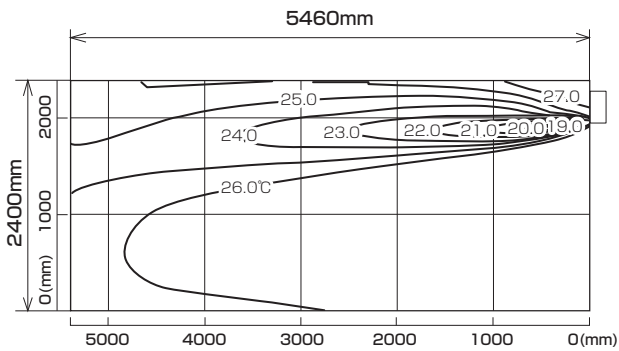

MTZ-4522AS  
MTZ-4522AS-IN

※本データは計算値に基づく値となります。実際の環境により変わる場合があります。

温度分布図

■ 冷房

風量：強  
風向：自動（上吹き）

■ 暖房

風量：強  
風向：自動（下吹き）

風速分布図