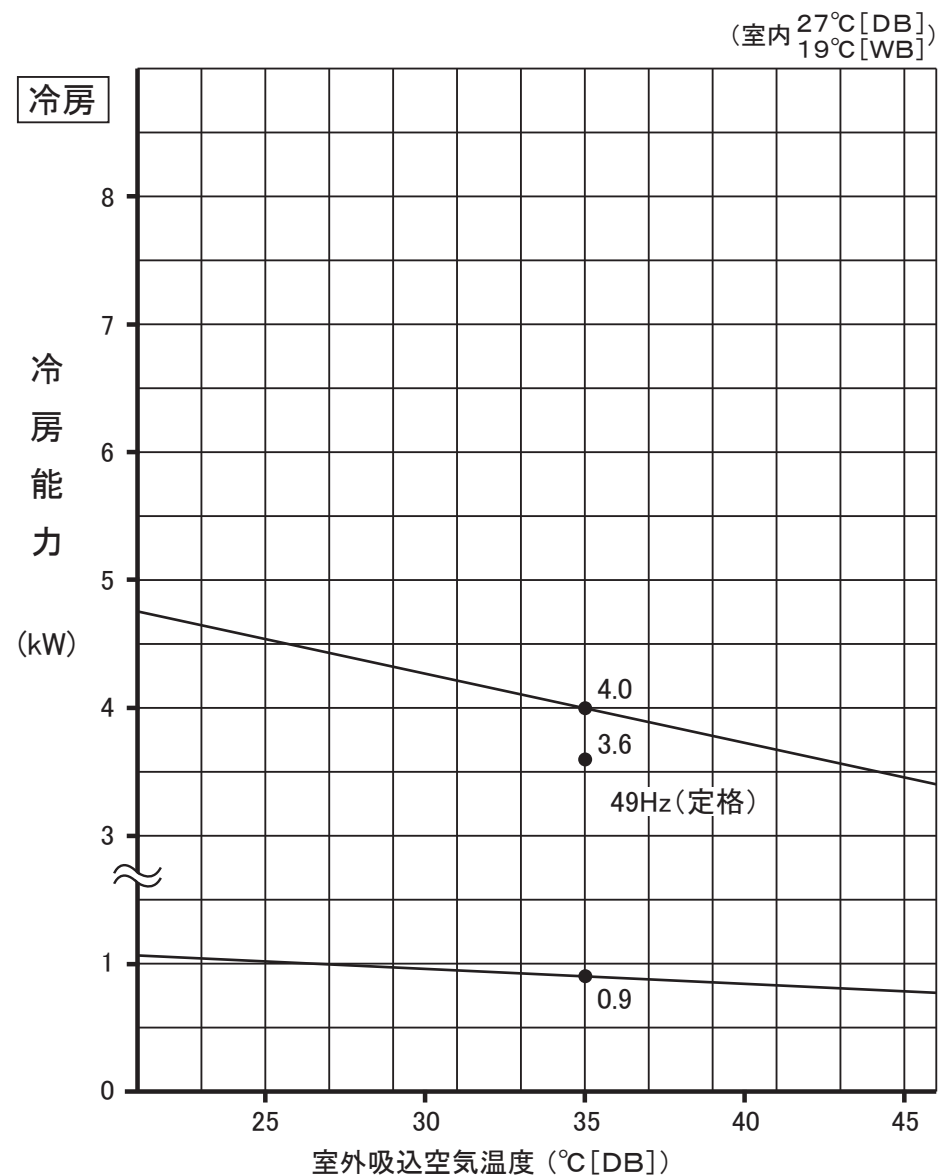

MLZ-GX3622AS 形 能力特性

注. は、霜取運転による暖房能力低下分を示します

型番
NO-MLZGX3622AS
型別