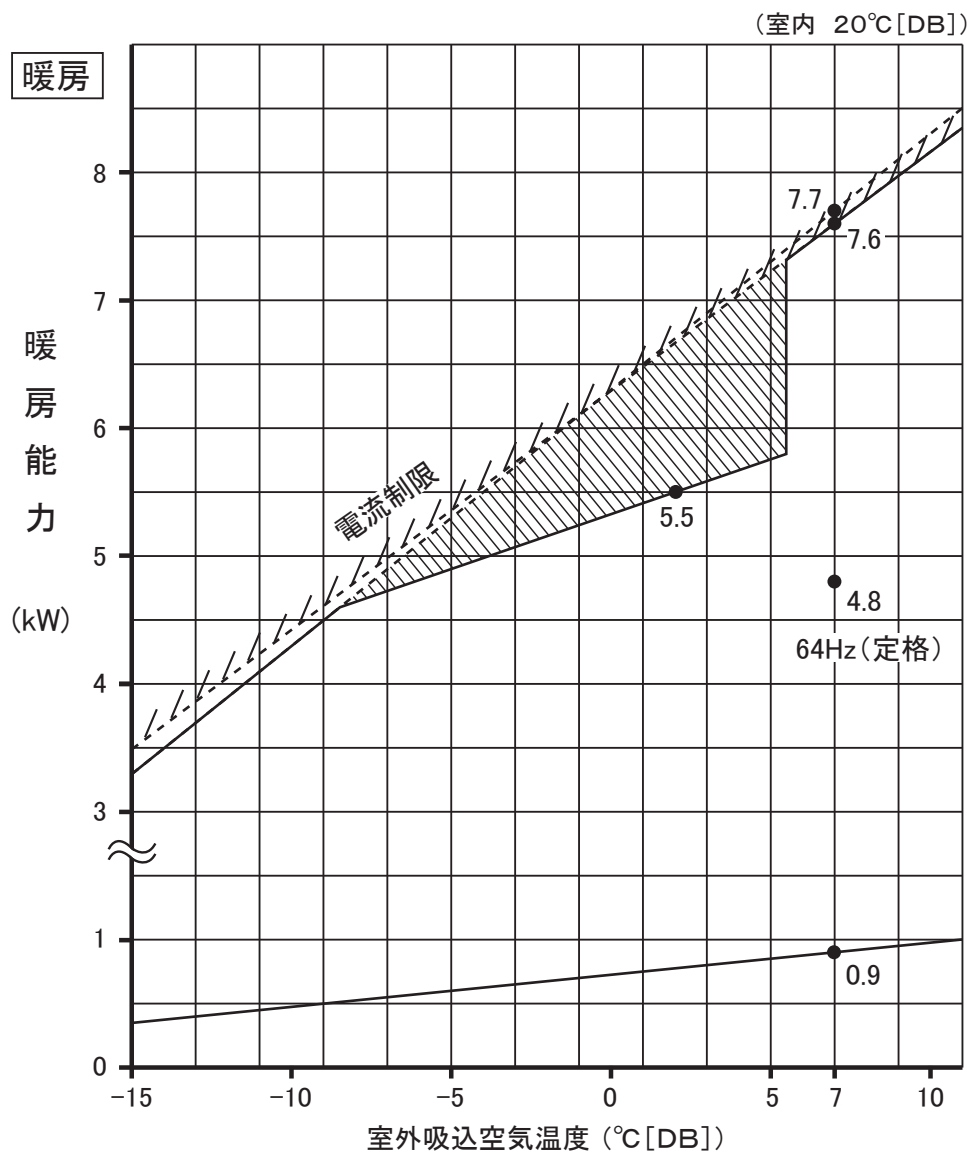

MLZ-GX3622AS 形 能力特性

注. は、霜取運転による暖房能力低下分を示します

型番
NO-MLZGX3622AS
型別