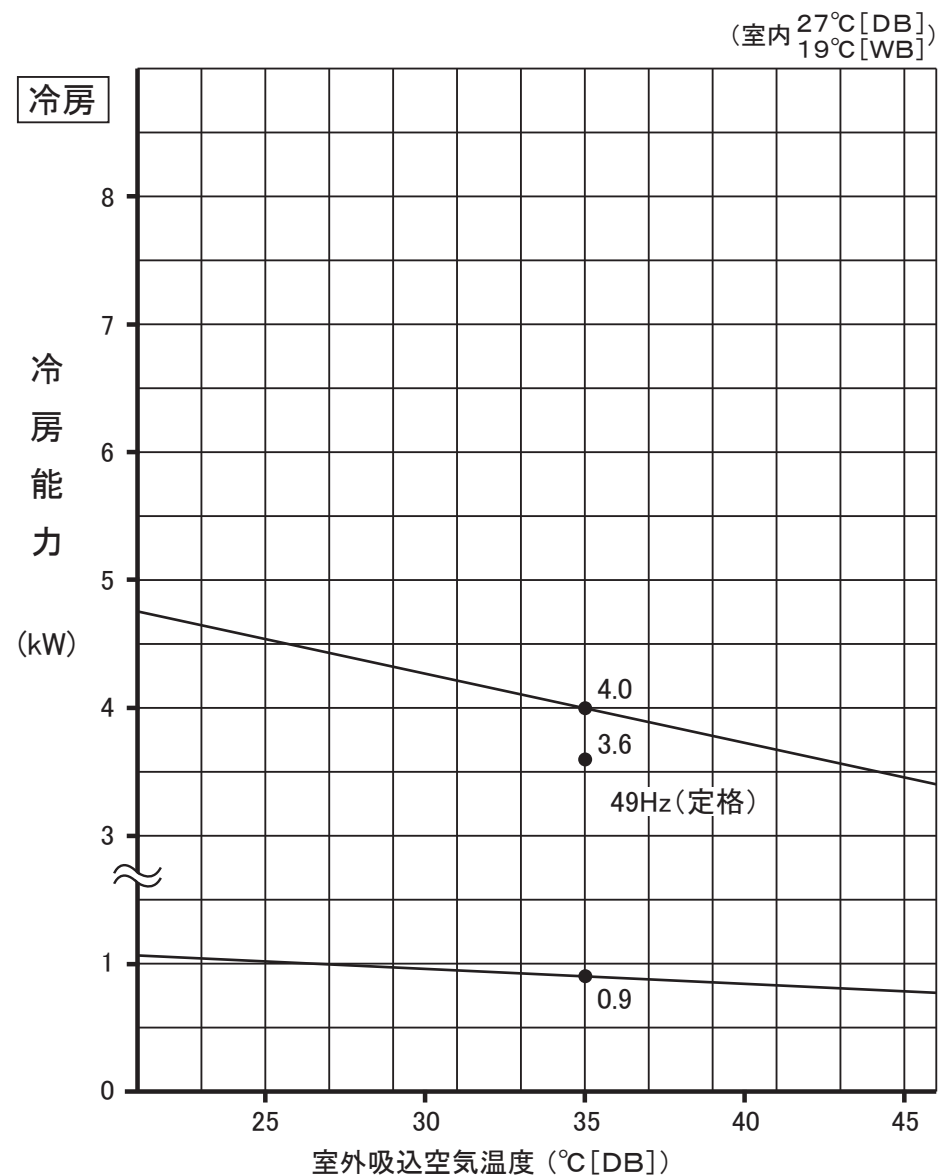

MLZ-RX3622AS 形 能力特性

注. は、霜取運転による暖房能力低下分を示します

型番
NO-MLZRX3622AS
型別