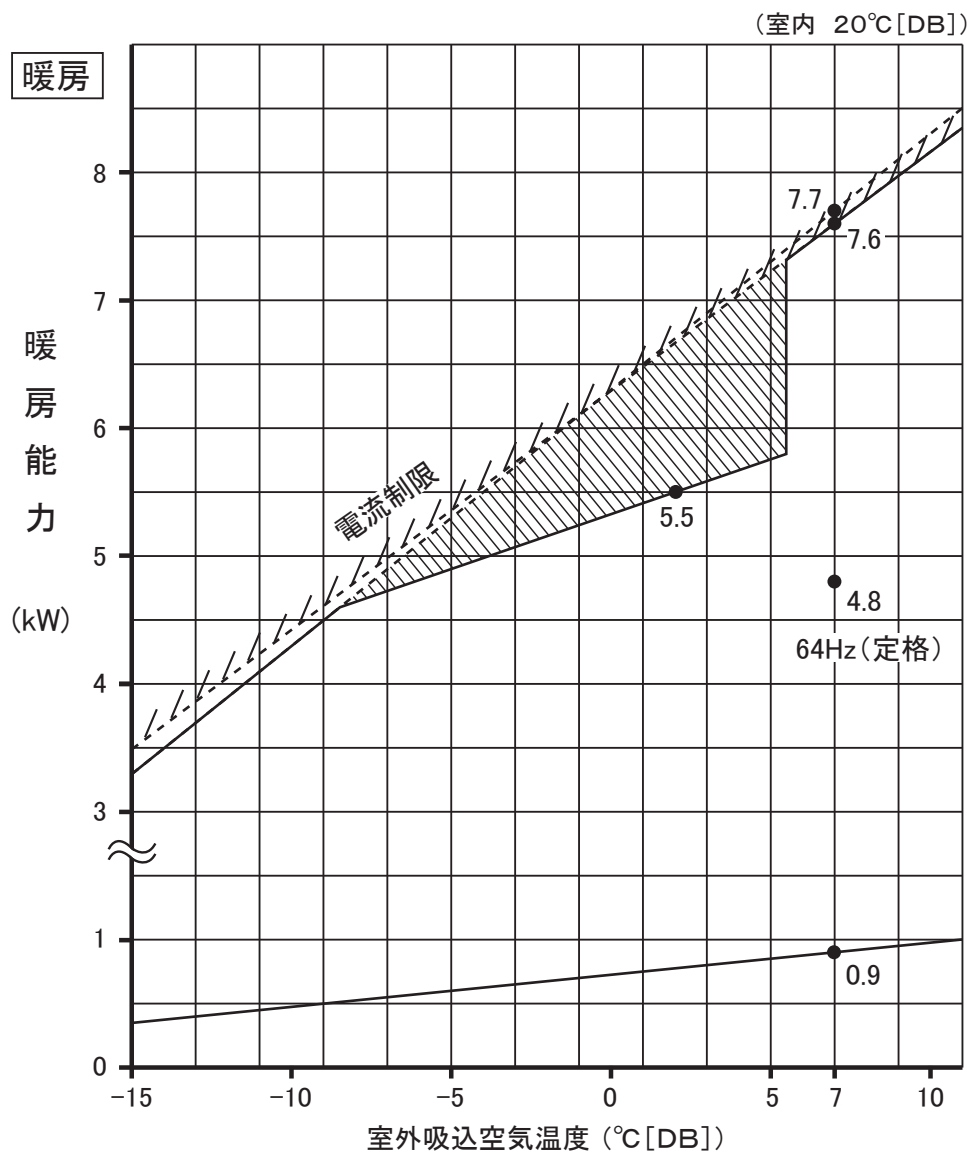

MLZ-RX3622AS 形 能力特性

注. は、霜取運転による暖房能力低下分を示します

型番
NO-MLZRX3622AS
型別