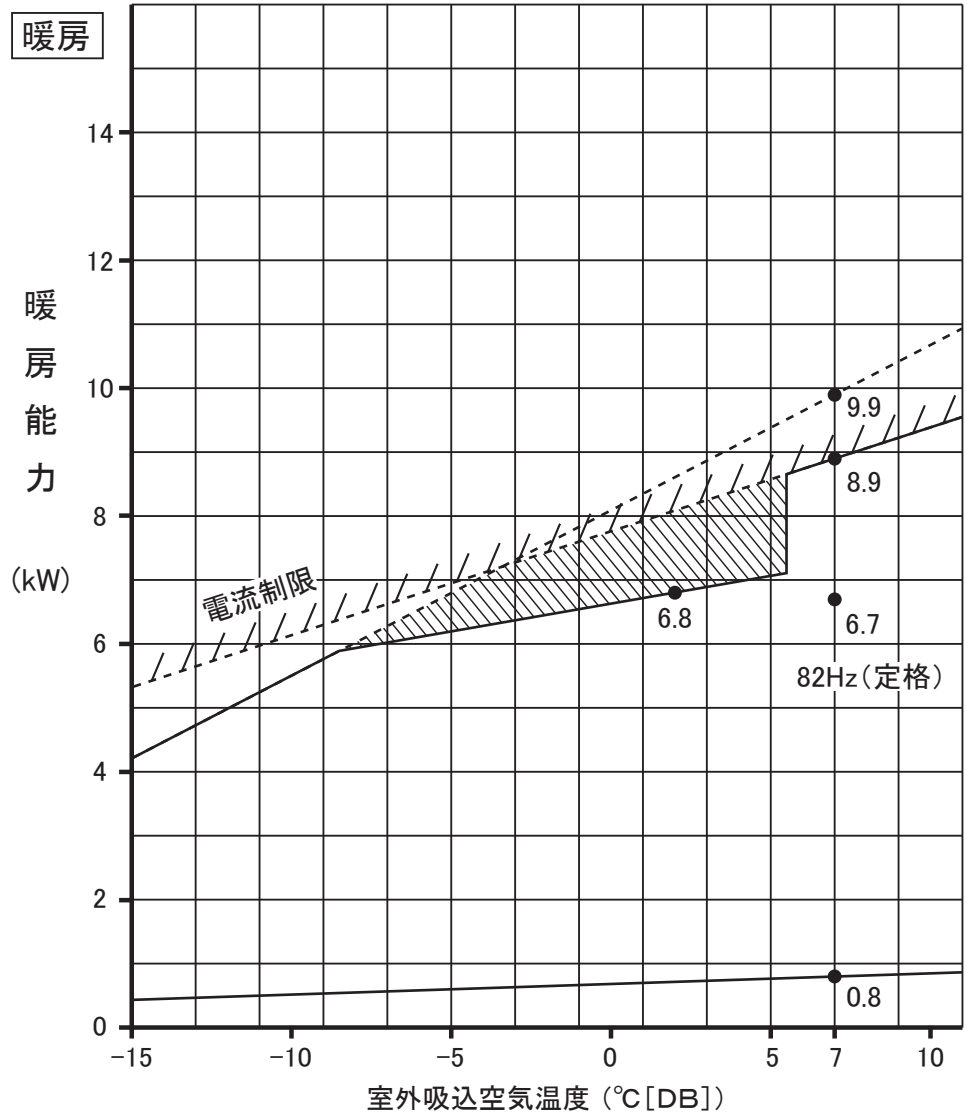

MSZ-GE5620S 形 能力特性

(室内 20°C [DB])

(室内 27°C [DB]
19°C [WB])

注. は、霜取運転による暖房能力低下分を示します

型番
NO-MSZGE5620S
型別