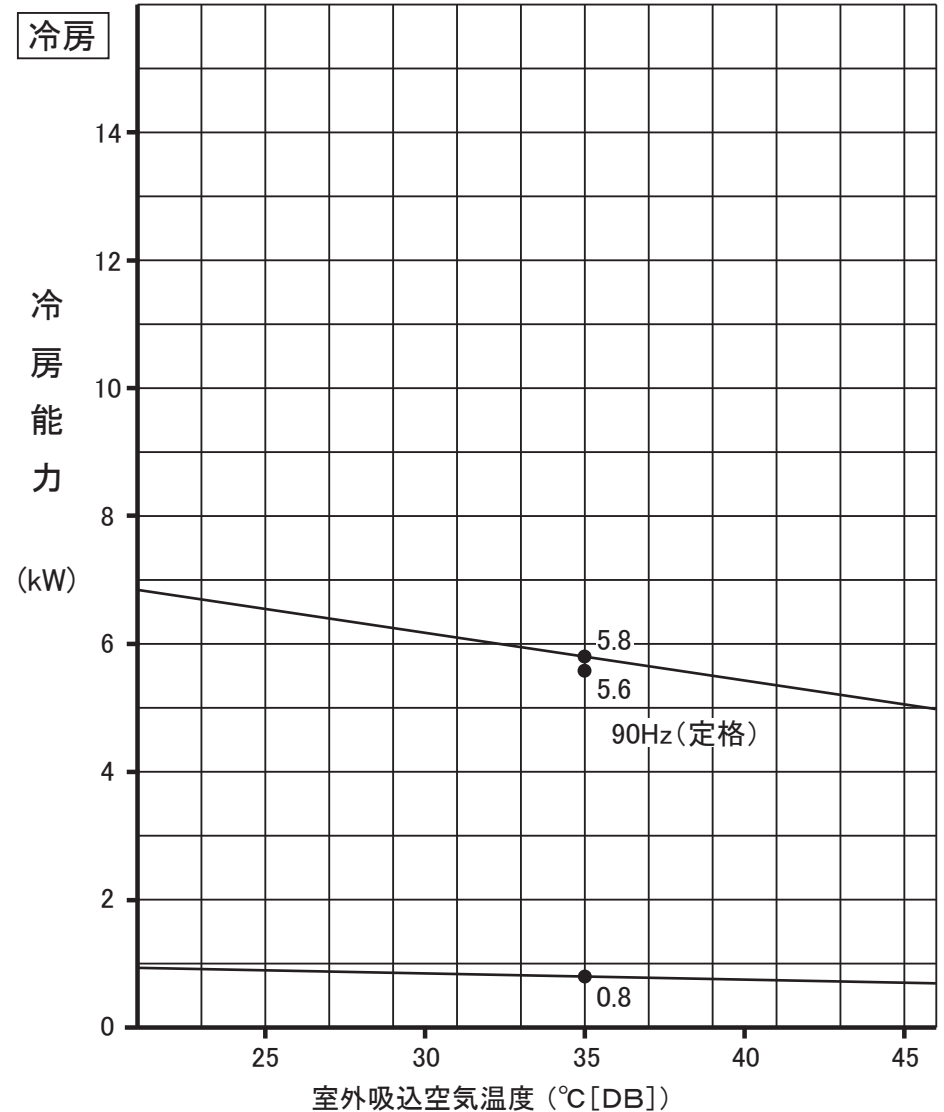

MSZ-GE5620S 形 能力特性

(室内 20°C [DB])

(室内 27°C [DB]
19°C [WB])

注. は、霜取運転による暖房能力低下分を示します

型番
NO-MSZGE5620S
型別