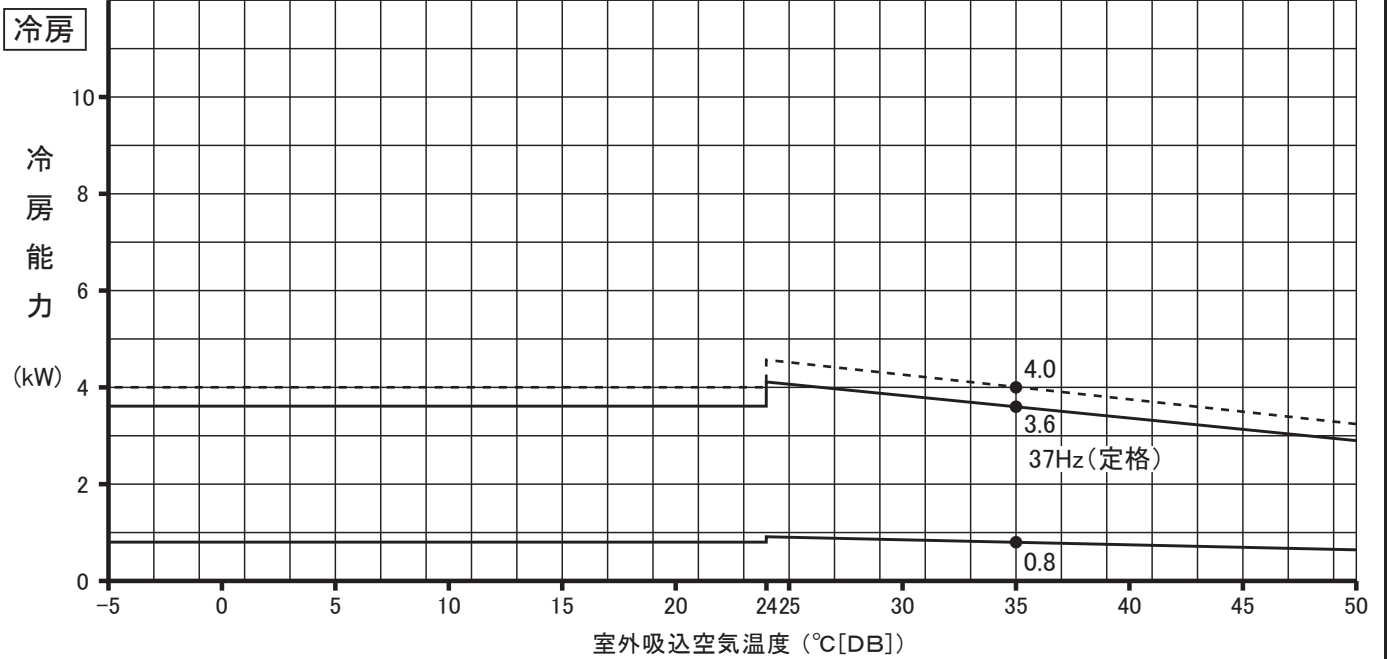

MSZ-XD3624S 形 能力特性

(室内 27°C[DB]
19°C[WB])

(室内 20°C[DB])