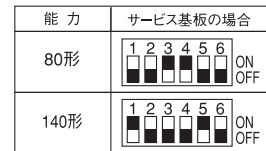

## 【記号説明】

記号	名称	記号	名称
I.B	室内制御基板	MF1, MF2	送風機用電動機
FUSE	ヒューズ (6.3A)	C1, C2	コンデンサ (送風機用電動機)
CN2L	コネクタ (別売: ロスナイ、遠方表示キット)	H2	防露ヒータ
CN32	コネクタ (別売: 遠方発停用アダプター)	TB1	端子盤 (室外: 電源及び内外接続線)
CN41	コネクタ (JEMA標準HA端子-A)	TB2	端子盤 (室内: 電源 (別売))
CN51	コネクタ (集中管理)	TB4	端子盤 (室内: 内外接続線)
CN105	コネクタ	TB5, TB6	端子盤 (リモコン伝送線)
LED1	発光ダイオード (マイコン電源)	TH1	サーミスタ (室内吸込温度検知) 0°C/15kΩ、25°C/5.4kΩ
LED2	発光ダイオード (リモコン給電)	TH2	サーミスタ (室内配管 (液管) 温度検知) 0°C/15kΩ、25°C/5.4kΩ
LED3	発光ダイオード (室内外通信)	TH5	サーミスタ (室内配管 (二相管) 温度検知) 0°C/15kΩ、25°C/5.4kΩ
X2	リレー (防露ヒータ/ドレンアップメカ)	R.B	ワイヤードリモコン
X4	リレー (送風機用電動機: 微風)	別売	ドレンアップメカ
X5	リレー (送風機用電動機: 弱風)	DP	ドレンアップメカ
X6	リレー (送風機用電動機: 強風)	DS	ドレンセンサ
SW1	スイッチ (機種設定 (表1) 参照)		
SW2	スイッチ (能力設定 (表2) 参照)		
SW5	スイッチ (機能設定)		
SWE	コネクタ (応急運転)		

※3

〈表1〉SW1 (機種設定)

〈表2〉SW2 (能力設定)