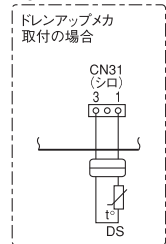

【記号説明】

記号	名称	記号	名称
I.B	室内制御基板	MF1, MF2	送風機用電動機
FUSE	ヒューズ (6.3A)	C1, C2	コンデンサ (送風機用電動機)
CN2L	コネクタ (別売: ロスナイ、遠方表示キット)	H2	防露ヒータ
CN32	コネクタ (別売: 遠方発停用アダプター)	TB1	端子盤 (室外: 電源及び内外接続線)
CN41	コネクタ (JEMA標準HA端子-A)	TB2	端子盤 (室内: 電源 (別売))
CN51	コネクタ (集中管理)	TB4	端子盤 (室内: 内外接続線)
CN105	コネクタ	TB5, TB6	端子盤 (リモコン伝送線)
LED1	発光ダイオード (マイコン電源)	TH1	サーミスタ (室内吸込温度検知) 0°C/15kΩ、25°C/5.4kΩ
LED2	発光ダイオード (リモコン給電)	TH2	サーミスタ (室内配管 (液管) 温度検知) 0°C/15kΩ、25°C/5.4kΩ
LED3	発光ダイオード (室内外通信)	TH5	サーミスタ (室内配管 (二相管) 温度検知) 0°C/15kΩ、25°C/5.4kΩ
X2	リレー (防露ヒータ/ドレンアップメカ)	R.B	ワイヤードリモコン
X4	リレー (送風機用電動機: 微風)	別売	ドレンアップメカ
X5	リレー (送風機用電動機: 弱風)	DP	ドレンアップメカ
X6	リレー (送風機用電動機: 強風)	DS	ドレンセンサ
SW1	スイッチ (機種設定 (表1) 参照)		
SW2	スイッチ (能力設定 (表2) 参照)		
SW5	スイッチ (機能設定)		
SWE	コネクタ (応急運転)		

※3