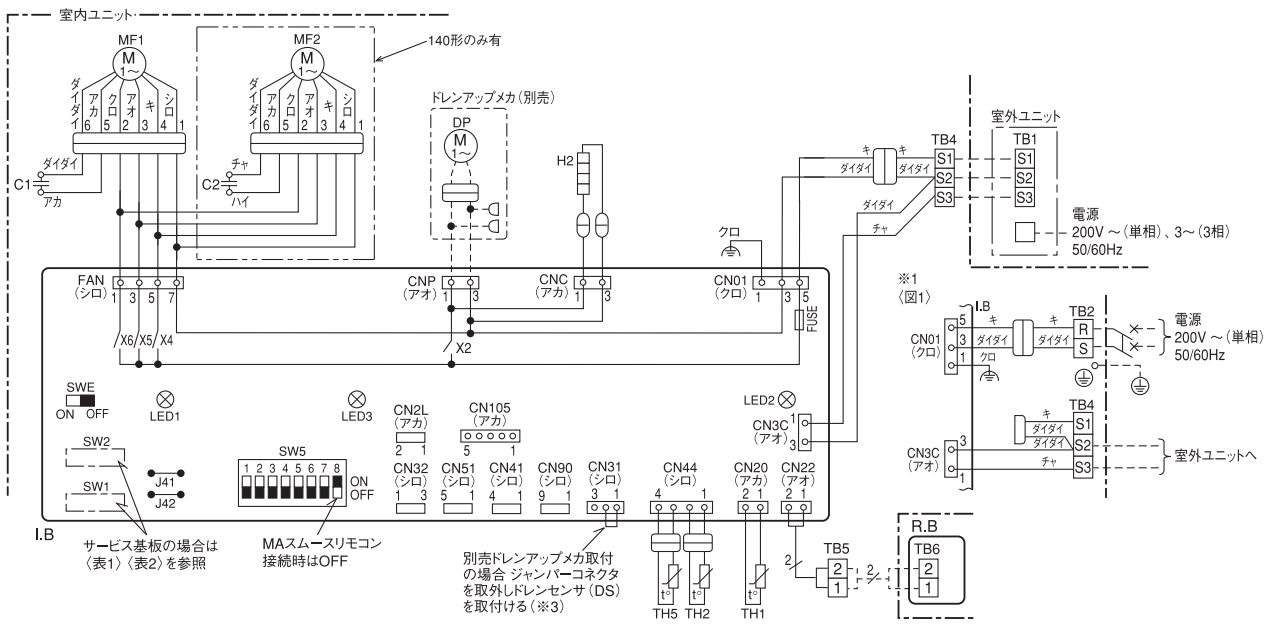

# PC-RP80,140HA16 電気配線図

## 【記号説明】

記号	名称	記号	名称
I.B	室内制御基板	MF1, MF2	送風機用電動機
FUSE	ヒューズ (6.3A)	C1, C2	コンデンサ (送風機用電動機)
CN2L	コネクタ (別売: ロスナイ、遠方表示キット)	H2	防露ヒータ
CN32	コネクタ (別売: 遠方発停用アダプター)	TB1	端子盤 (室外: 電源及び内外接続線)
CN41	コネクタ (JEMA標準HA端子-A)	TB2	端子盤 (室内: 電源 (別売))
CN51	コネクタ (集中管理)	TB4	端子盤 (室内: 内外接続線)
CN105	コネクタ	TB5, TB6	端子盤 (リモコン伝送線)
LED1	発光ダイオード (マイコン電源)	TH1	サーミスタ (室内吸込温度検知) 0°C/15kΩ、25°C/5.4kΩ
LED2	発光ダイオード (リモコン給電)	TH2	サーミスタ (室内配管 (液管) 温度検知) 0°C/15kΩ、25°C/5.4kΩ
LED3	発光ダイオード (室内外通信)	TH5	サーミスタ (室内配管 (二相管) 温度検知) 0°C/15kΩ、25°C/5.4kΩ
X2	リレー (防露ヒータ/ドレンアップメカ)	R.B	ワイヤードリモコン
X4	リレー (送風機用電動機: 微風)	別売	ドレンアップメカ
X5	リレー (送風機用電動機: 弱風)	DP	ドレンアップメカ
X6	リレー (送風機用電動機: 強風)	DS	ドレンセンサ
SW1	スイッチ (機種設定 (表1) 参照)		
SW2	スイッチ (能力設定 (表2) 参照)		
SW5	スイッチ (機能設定)		
SWE	コネクタ (応急運転)		

※3

〈表1〉SW1 (機種設定)

〈表2〉SW2 (能力設定)

## 【注意】

- は端子盤、□○□はコネクタを示します。
- 内外接続線は極性がありますので番号 (S1、S2、S3) に従い配線してください。
- 室外ユニットのサービスの際は、室外ユニットの電気配線図を参照してください。
- 本図は、内外接続線 (AC200V仕様) が電源と信号の重畳方式の配線図を示します。  
※1: 内外別受電方式の工事をした場合は、図1になります。  
※2: 本機の電源方式については、電気配線工事の際に貼り付ける注意ラベル (付属品同梱) を参照してください。
- はスイッチの位置を示します。