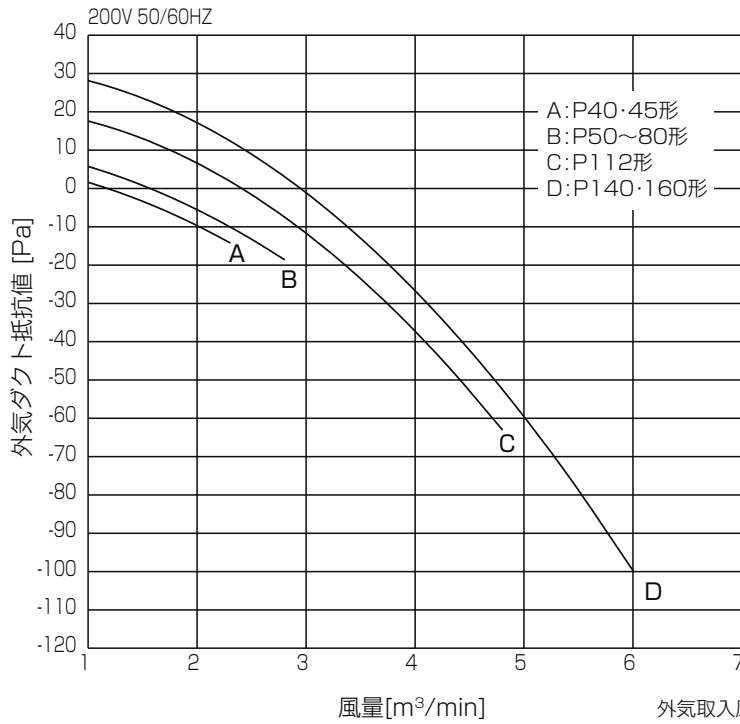

■4方向天井カセット形(コンパクトタイプ)

PL-RP40 ~ 80GA

■2方向天井カセット形

PL-RP・LA15

■天井ビルトイン形

PD-RP・GA15