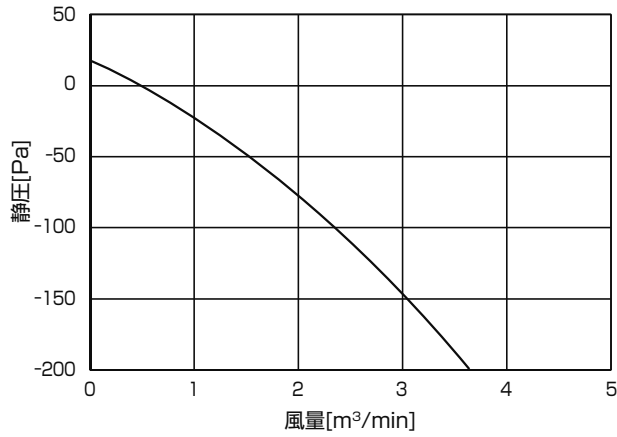

■4方向天井カセット形(コンパクトタイプ)

PL-RP40 ~ 80GA

■2方向天井カセット形

PL-RP・LA15

■天井ビルトイン形

PD-RP・GA15