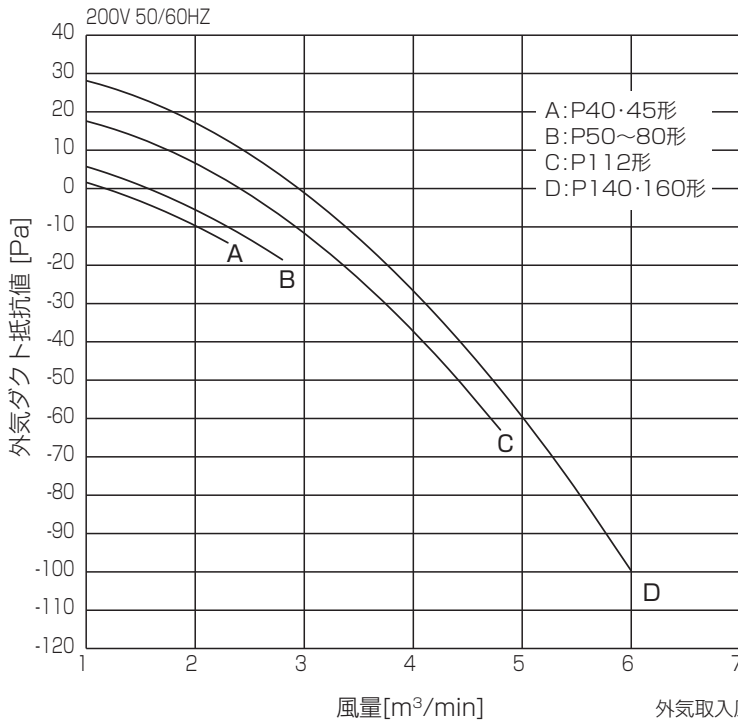

■2方向天井カセット形

PL-RP・LA17