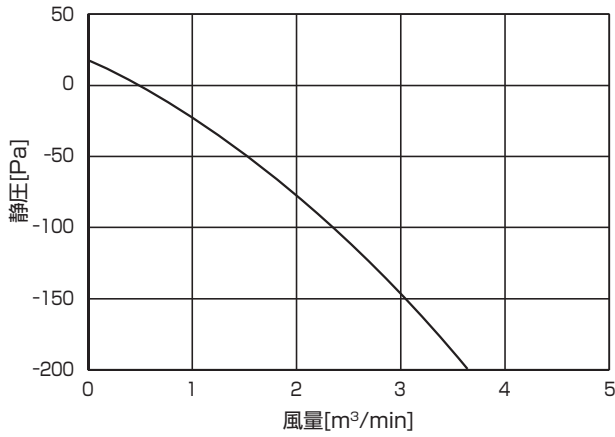

## ■4方向天井カセット形(コンパクトタイプ)

PL-RP40 ~ 80GA3