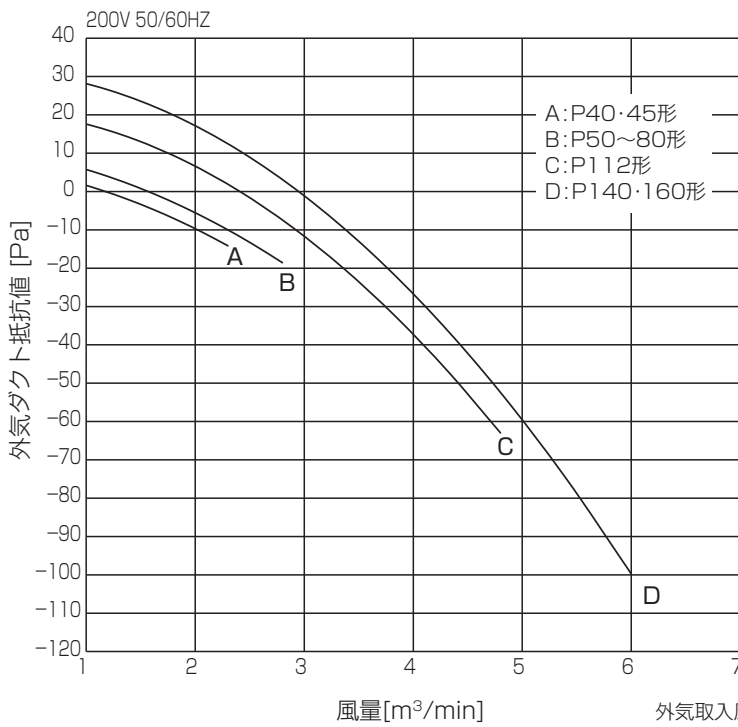

## ■4方向天井カセット形(コンパクトタイプ)

PL-RP28 ~ 80GA4

## ■天井ビルトイン形

PD-RP・GA18

外気取り入れ風量・静圧特性線図

- ① P40 ~ 56 形
- ② P63 ~ 80 形
- ③ P112 形
- ④ P140 形
- ⑤ P160 形