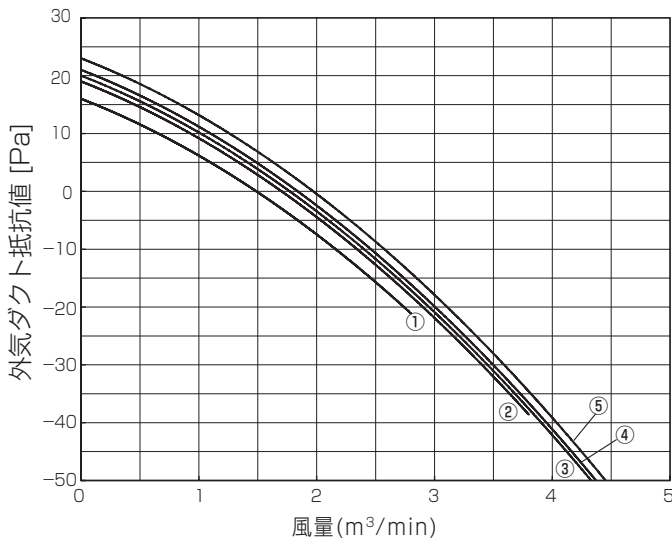

## ■天井ビルトイン形

PD-RP・GA18

外気取り入れ風量・静圧特性線図

- ① P40 ~ 56 形
- ② P63 ~ 80 形
- ③ P112 形
- ④ P140 形
- ⑤ P160 形