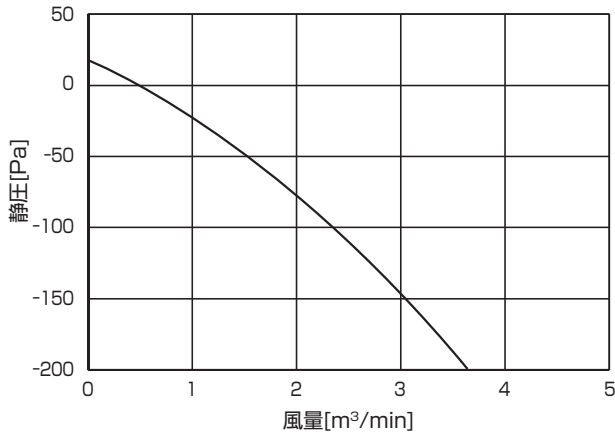

## ■4方向天井カセット形(コンパクトタイプ)

PL-RP28 ~ 80GA4