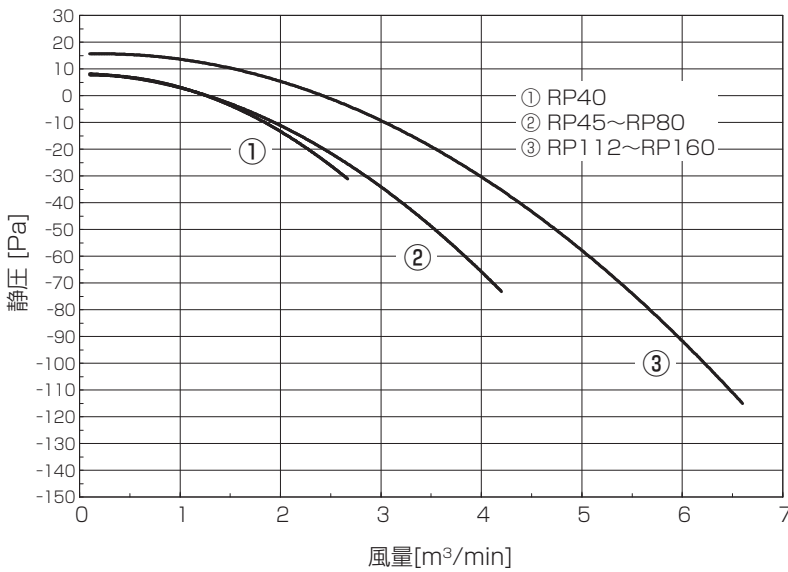

■4方向天井カセット形(コンパクトタイプ)
PL-RP40 ~ 80JA12

■2方向天井カセット形
PL-RP・LA12

■天井ビルトイン形
PD-RP・GA12