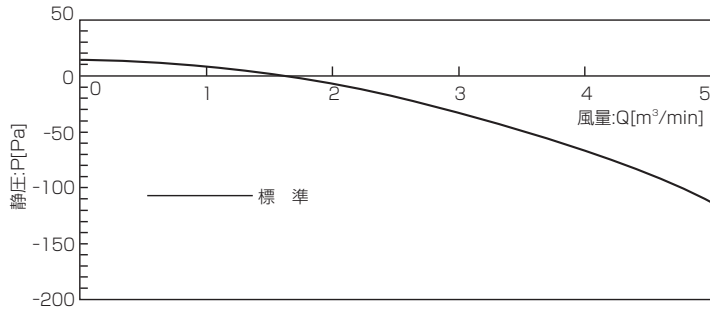

■4方向天井カセット形(コンパクトタイプ)
PL-RP40 ~ 80JA12

■2方向天井カセット形
PL-RP・LA12

■天井ビルトイン形
PD-RP・GA12