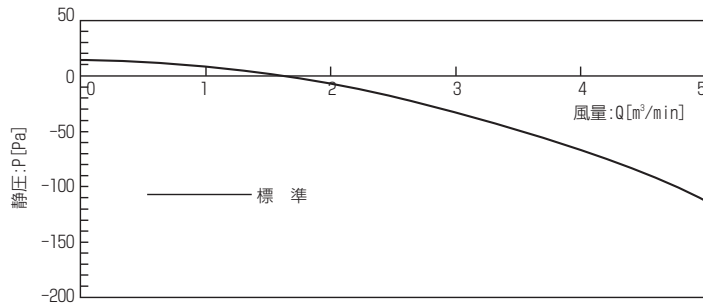

■4方向天井カセット形(コンパクトタイプ)
PL-RP40 ~ 80JA5

■2方向天井カセット形
PL-RP・LA5

■天井ビルトイン形
PD-RP・FA5