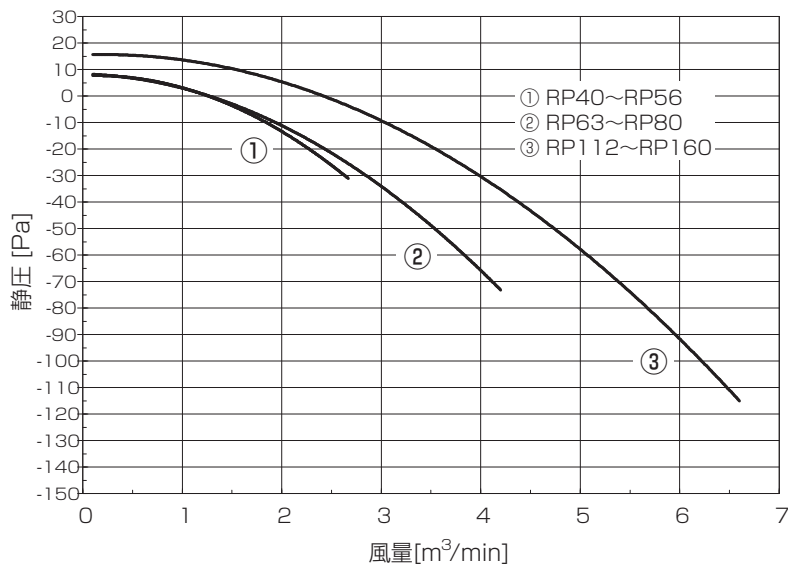

■4方向天井カセット形(コンパクトタイプ)
PL-RP40 ~ 80JA5

■2方向天井カセット形
PL-RP・LA5

■天井ビルトイン形
PD-RP・FA5