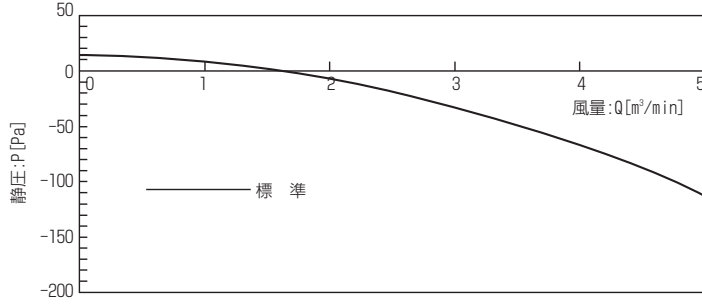

■4方向天井カセット形(コンパクトタイプ)  
PL-RP40～80JA7

■2方向天井カセット形  
PL-RP・LA7

■天井ビルトイン形  
PD-RP・FA7