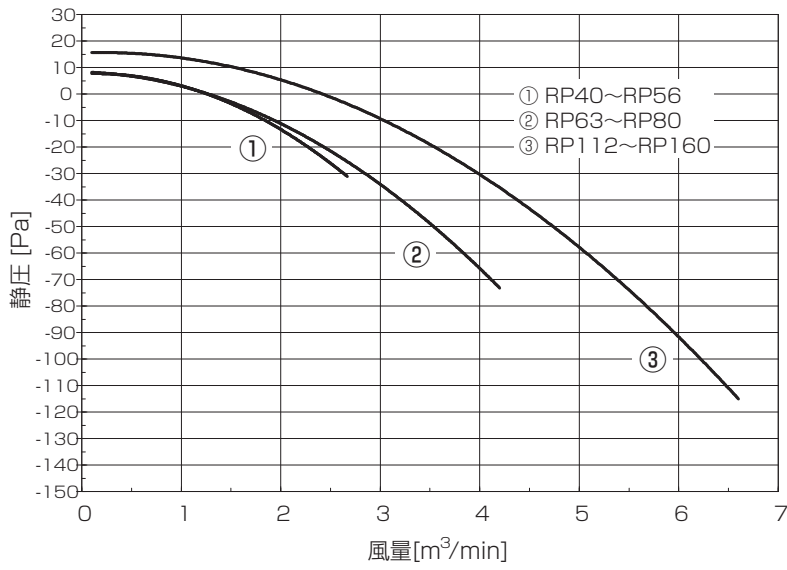

■4方向天井カセット形(コンパクトタイプ)  
PL-RP40～80JA7

■2方向天井カセット形  
PL-RP・LA7

■天井ビルトイン形  
PD-RP・FA7