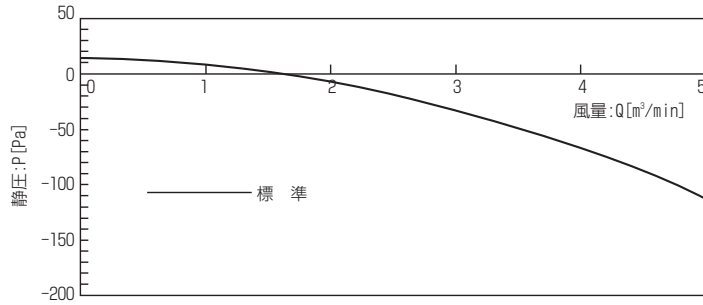

■4方向天井カセット形(コンパクトタイプ)  
PL-RP40 ~ 80JA6

■2方向天井カセット形  
PL-RP・LA6

■天井ビルトイン形  
PD-RP・FA6