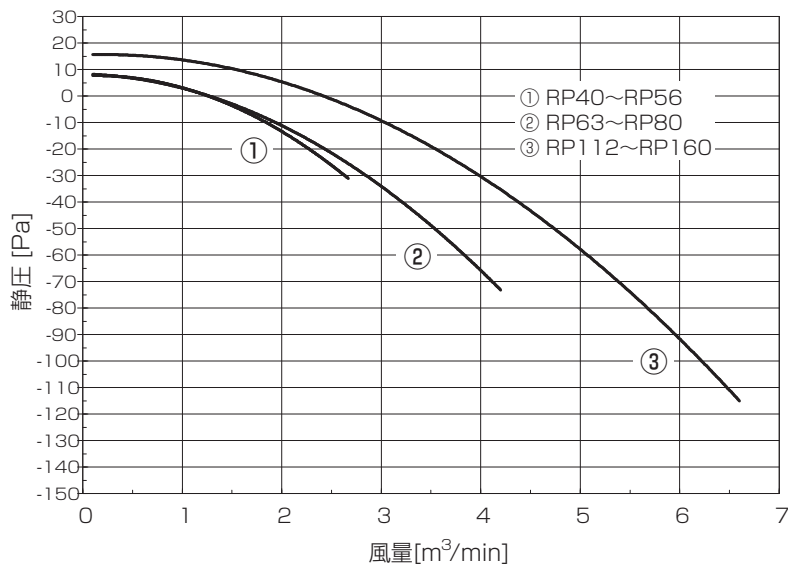

■4方向天井カセット形(コンパクトタイプ)  
PL-RP40 ~ 80JA6

■2方向天井カセット形  
PL-RP・LA6

■天井ビルトイン形  
PD-RP・FA6