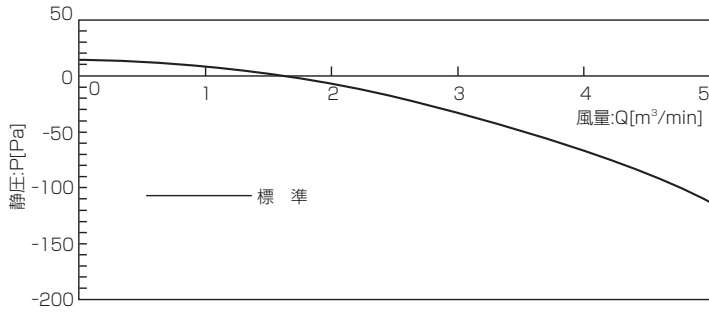

■4方向天井カセット形(コンパクトタイプ)

PL-RP40 ~ 80JA9

■2方向天井カセット形

PL-RP・LA9

■天井ビルトイン形

PD-RP・GA9