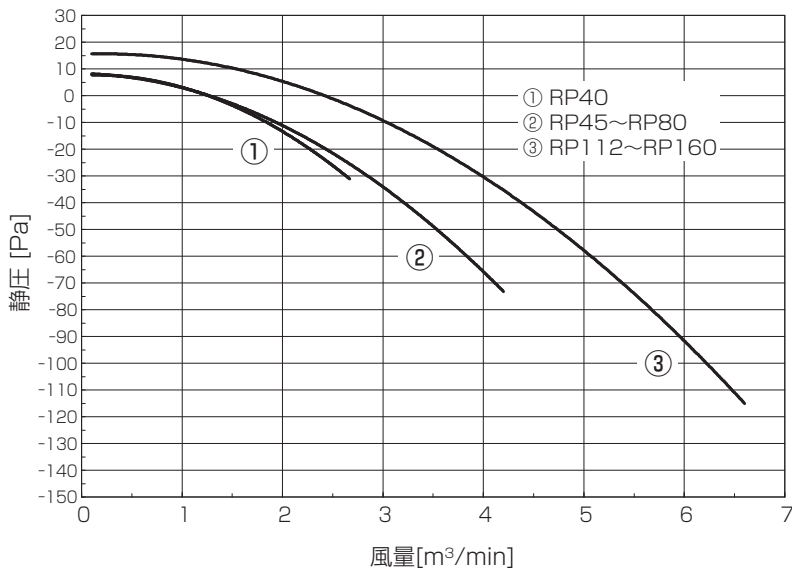

■4方向天井カセット形(コンパクトタイプ)

PL-RP40 ~ 80JA9

■2方向天井カセット形

PL-RP・LA9

■天井ビルトイン形

PD-RP・GA9