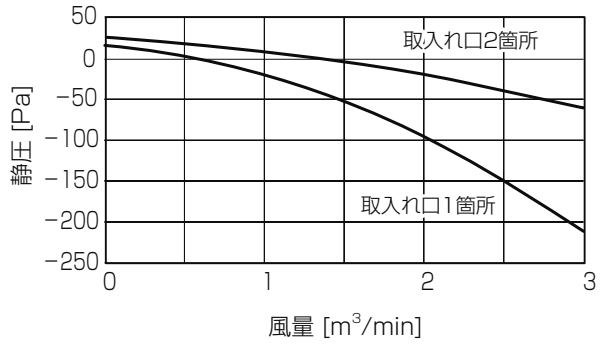

■ 1 方向天井カセット形

PM-RP40 ~ 56FA19

①標準

②別売前吹きダクト使用时 (前吹き)

③別売前吹きダクト使用时 (下・前同時吹き)

PM-RP63 ~ 80FA19

①標準

②別売前吹きダクト使用时 (前吹き)