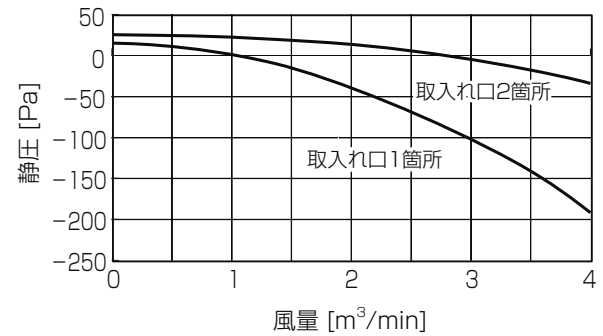

■ 1 方向天井カセット形

PM-RP40 ~ 56FA19

①標準

②別売前吹きダクト使用时 (前吹き)

③別売前吹きダクト使用时 (下・前同時吹き)

PM-RP63 ~ 80FA19

①標準

②別売前吹きダクト使用时 (前吹き)