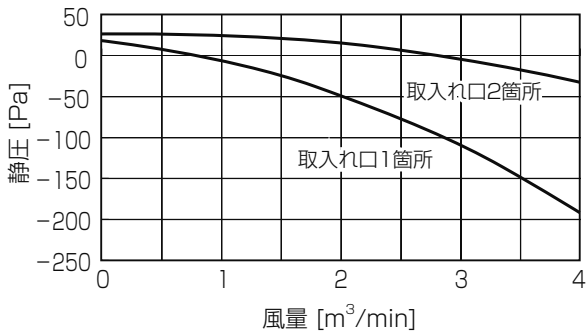

■ 1 方向天井カセット形

PM-RP40 ~ 56FA19

①標準

②別売前吹きダクト使用时 (前吹き)

③別売前吹きダクト使用时 (下・前同時吹き)

PM-RP63 ~ 80FA19

①標準

②別売前吹きダクト使用时 (前吹き)