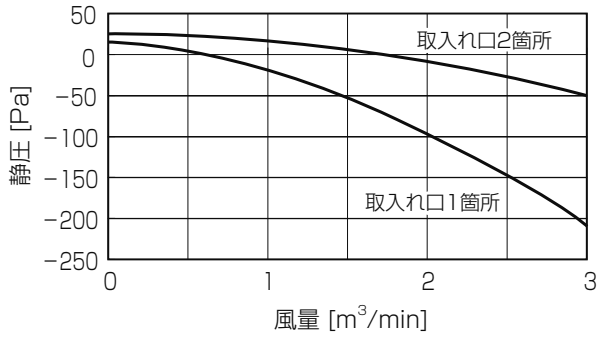

■ 1 方向天井カセット形

PM-RP40 ~ 56FA19

①標準

②別売前吹きダクト使用时 (前吹き)

③別売前吹きダクト使用时 (下・前同時吹き)

PM-RP63 ~ 80FA19

①標準

②別売前吹きダクト使用时 (前吹き)