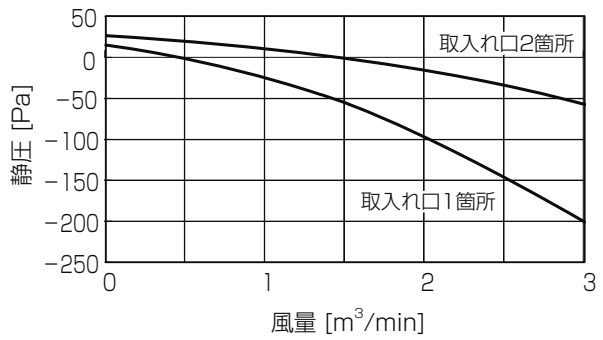

■ 1 方向天井カセット形

PM-RP40 ~ 56FA19

①標準

②別売前吹きダクト使用时 (前吹き)

③別売前吹きダクト使用时 (下・前同時吹き)

PM-RP63 ~ 80FA19

①標準

②別売前吹きダクト使用时 (前吹き)