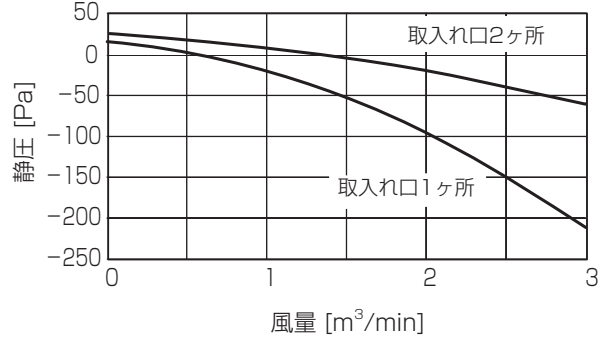

■ 1 方向天井カセット形
PM-RP40 ~ 56FA10

①標準

②別売前吹きダクト使用时 (前吹き)

③別売前吹きダクト使用时 (下・前同時吹き)

PM-RP63 ~ 80FA10

①標準

②別売前吹きダクト使用时 (前吹き)

③別売前吹きダクト使用时 (下・前同時吹き)