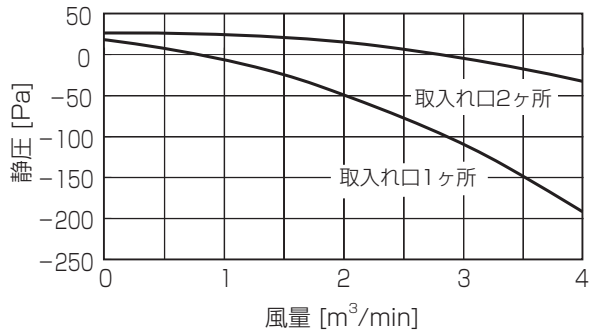

■ 1 方向天井カセット形
PM-RP40 ~ 56FA10

①標準

②別売前吹きダクト使用时 (前吹き)

③別売前吹きダクト使用时 (下・前同時吹き)

PM-RP63 ~ 80FA10

①標準

②別売前吹きダクト使用时 (前吹き)

③別売前吹きダクト使用时 (下・前同時吹き)