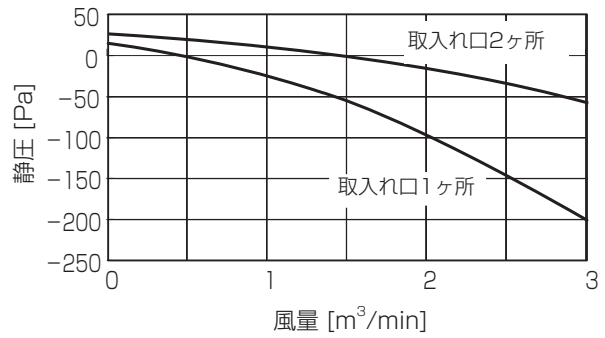

■ 1 方向天井カセット形
PM-RP40 ~ 56FA10

①標準

②別売前吹きダクト使用时 (前吹き)

③別売前吹きダクト使用时 (下・前同時吹き)

PM-RP63 ~ 80FA10

①標準

②別売前吹きダクト使用时 (前吹き)

③別売前吹きダクト使用时 (下・前同時吹き)