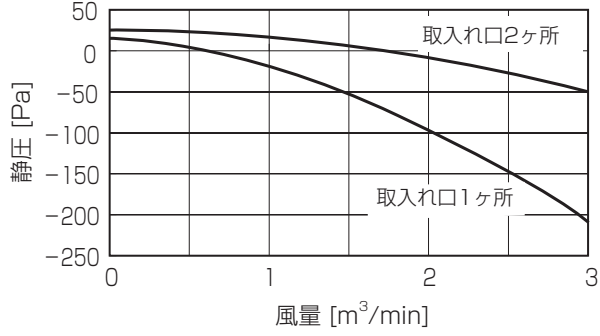

■ 1 方向天井カセット形
PM-RP40 ~ 56FA10

①標準

②別売前吹きダクト使用时 (前吹き)

③別売前吹きダクト使用时 (下・前同時吹き)

PM-RP63 ~ 80FA10

①標準

②別売前吹きダクト使用时 (前吹き)

③別売前吹きダクト使用时 (下・前同時吹き)