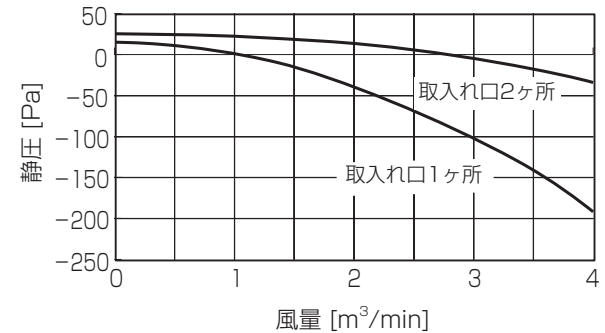

■ 1 方向天井カセット形
PM-RP40 ~ 56FA10

①標準

②別売前吹きダクト使用时 (前吹き)

③別売前吹きダクト使用时 (下・前同時吹き)

PM-RP63 ~ 80FA10

①標準

②別売前吹きダクト使用时 (前吹き)

③別売前吹きダクト使用时 (下・前同時吹き)