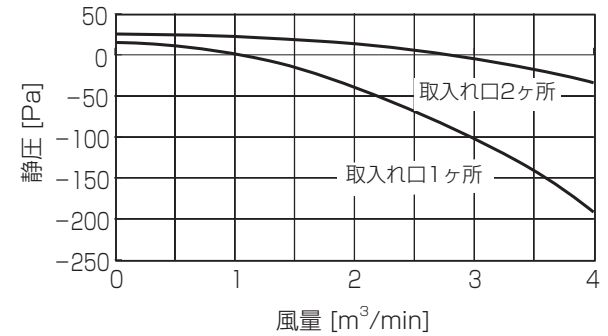

■ 1 方向天井カセット形  
PM-RP40 ~ 56FA13

①標準

②別売前吹きダクト使用时 (前吹き)

③別売前吹きダクト使用时 (下・前同時吹き)

PM-RP63 ~ 80FA13

①標準

②別売前吹きダクト使用时 (前吹き)

③別売前吹きダクト使用时 (下・前同時吹き)