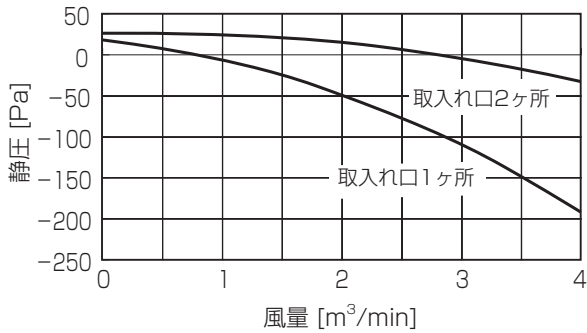

■ 1 方向天井カセット形  
PM-RP40 ~ 56FA13

①標準

②別売前吹きダクト使用时 (前吹き)

③別売前吹きダクト使用时 (下・前同時吹き)

PM-RP63 ~ 80FA13

①標準

②別売前吹きダクト使用时 (前吹き)

③別売前吹きダクト使用时 (下・前同時吹き)