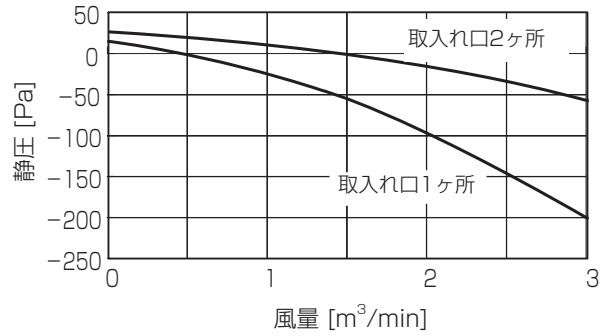

■ 1 方向天井カセット形  
PM-RP40 ~ 56FA13

①標準

②別売前吹きダクト使用时 (前吹き)

③別売前吹きダクト使用时 (下・前同時吹き)

PM-RP63 ~ 80FA13

①標準

②別売前吹きダクト使用时 (前吹き)

③別売前吹きダクト使用时 (下・前同時吹き)