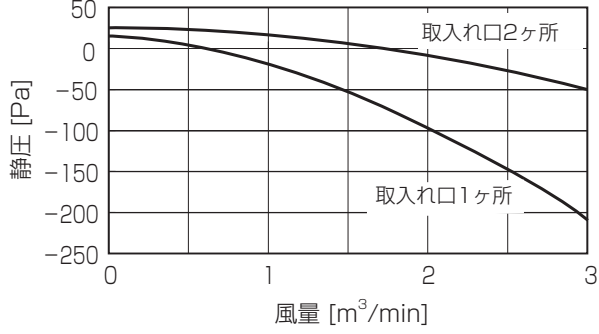

■ 1 方向天井カセット形  
PM-RP40 ~ 56FA13

①標準

②別売前吹きダクト使用时 (前吹き)

③別売前吹きダクト使用时 (下・前同時吹き)

PM-RP63 ~ 80FA13

①標準

②別売前吹きダクト使用时 (前吹き)

③別売前吹きダクト使用时 (下・前同時吹き)