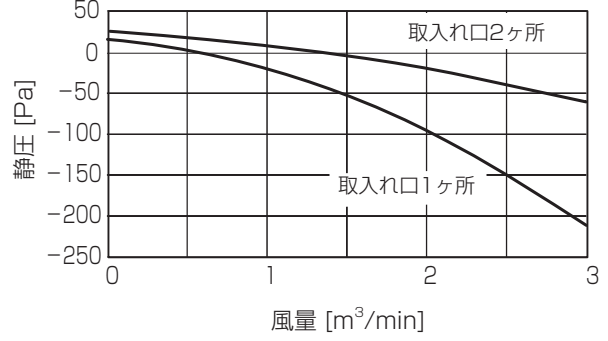

■ 1 方向天井カセット形  
PM-RP40 ~ 56FA13

①標準

②別売前吹きダクト使用时 (前吹き)

③別売前吹きダクト使用时 (下・前同時吹き)

PM-RP63 ~ 80FA13

①標準

②別売前吹きダクト使用时 (前吹き)

③別売前吹きダクト使用时 (下・前同時吹き)