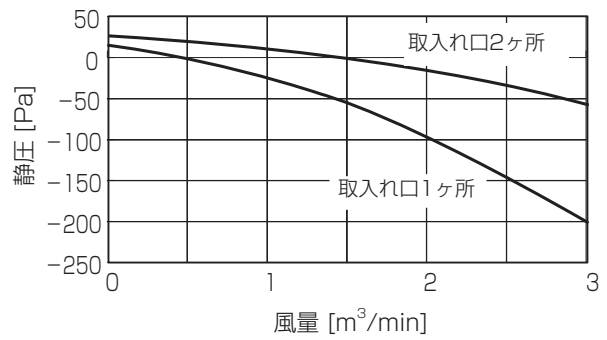

■ 1 方向天井カセット形
PM-RP40 ~ 56FA14

①標準

②別売前吹きダクト使用时 (前吹き)

③別売前吹きダクト使用时 (下・前同時吹き)

PM-RP63 ~ 80FA14

①標準

②別売前吹きダクト使用时 (前吹き)

③別売前吹きダクト使用时 (下・前同時吹き)