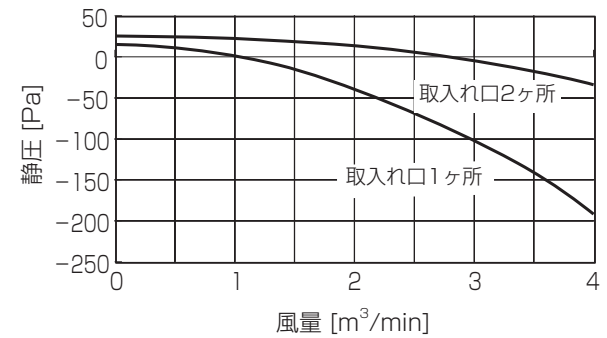

■ 1 方向天井カセット形
PM-RP40 ~ 56FA14

①標準

②別売前吹きダクト使用时 (前吹き)

③別売前吹きダクト使用时 (下・前同時吹き)

PM-RP63 ~ 80FA14

①標準

②別売前吹きダクト使用时 (前吹き)

③別売前吹きダクト使用时 (下・前同時吹き)