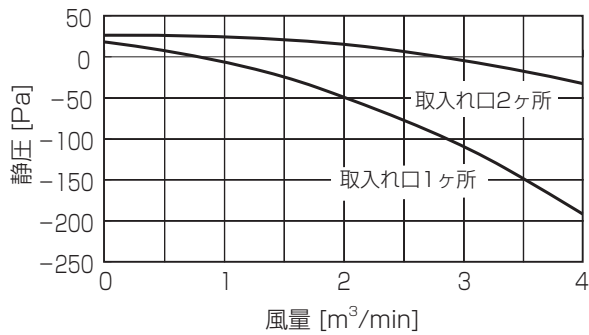

■ 1 方向天井カセット形
PM-RP40 ~ 56FA14

①標準

②別売前吹きダクト使用时 (前吹き)

③別売前吹きダクト使用时 (下・前同時吹き)

PM-RP63 ~ 80FA14

①標準

②別売前吹きダクト使用时 (前吹き)

③別売前吹きダクト使用时 (下・前同時吹き)