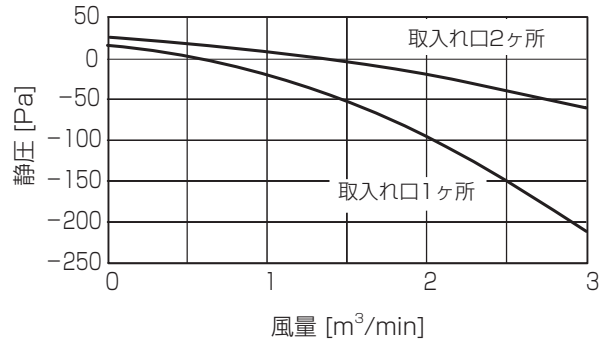

■ 1 方向天井カセット形
PM-RP40 ~ 56FA14

①標準

②別売前吹きダクト使用时 (前吹き)

③別売前吹きダクト使用时 (下・前同時吹き)

PM-RP63 ~ 80FA14

①標準

②別売前吹きダクト使用时 (前吹き)

③別売前吹きダクト使用时 (下・前同時吹き)