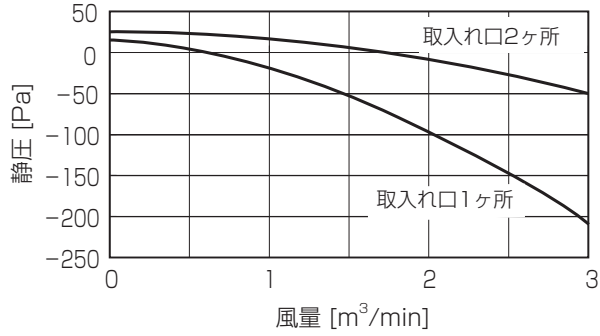

■ 1 方向天井カセット形
PM-RP40 ~ 56FA14

①標準

②別売前吹きダクト使用时 (前吹き)

③別売前吹きダクト使用时 (下・前同時吹き)

PM-RP63 ~ 80FA14

①標準

②別売前吹きダクト使用时 (前吹き)

③別売前吹きダクト使用时 (下・前同時吹き)