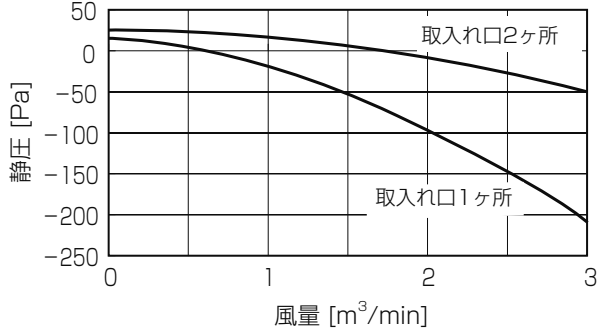

■ 1 方向天井カセット形  
PM-RP40 ~ 56FA15

①標準

②別売前吹きダクト使用时 (前吹き)

③別売前吹きダクト使用时 (下・前同時吹き)

PM-RP63 ~ 80FA15

①標準

②別売前吹きダクト使用时 (前吹き)

③別売前吹きダクト使用时 (下・前同時吹き)