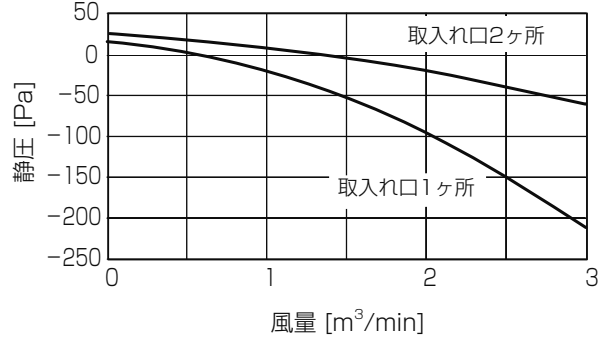

■ 1 方向天井カセット形  
PM-RP40 ~ 56FA15

①標準

②別売前吹きダクト使用时 (前吹き)

③別売前吹きダクト使用时 (下・前同時吹き)

PM-RP63 ~ 80FA15

①標準

②別売前吹きダクト使用时 (前吹き)

③別売前吹きダクト使用时 (下・前同時吹き)