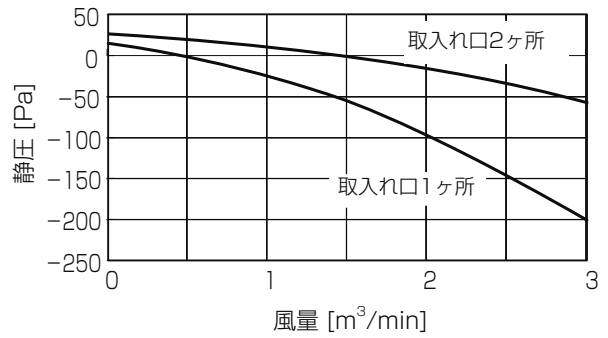

■ 1 方向天井カセット形  
PM-RP40 ~ 56FA15

①標準

②別売前吹きダクト使用时 (前吹き)

③別売前吹きダクト使用时 (下・前同時吹き)

PM-RP63 ~ 80FA15

①標準

②別売前吹きダクト使用时 (前吹き)

③別売前吹きダクト使用时 (下・前同時吹き)