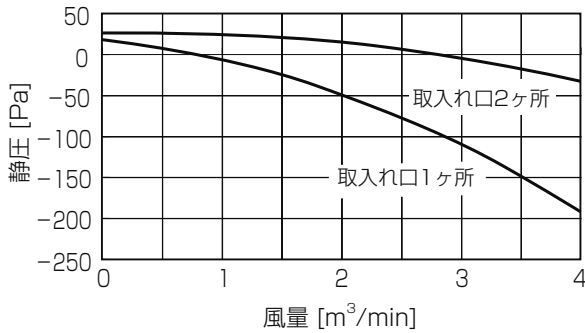

■ 1 方向天井カセット形  
PM-RP40 ~ 56FA15

①標準

②別売前吹きダクト使用时 (前吹き)

③別売前吹きダクト使用时 (下・前同時吹き)

PM-RP63 ~ 80FA15

①標準

②別売前吹きダクト使用时 (前吹き)

③別売前吹きダクト使用时 (下・前同時吹き)