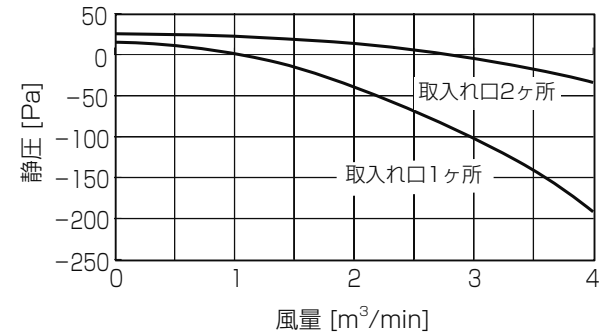

■ 1 方向天井カセット形  
PM-RP40 ~ 56FA15

①標準

②別売前吹きダクト使用时 (前吹き)

③別売前吹きダクト使用时 (下・前同時吹き)

PM-RP63 ~ 80FA15

①標準

②別売前吹きダクト使用时 (前吹き)

③別売前吹きダクト使用时 (下・前同時吹き)