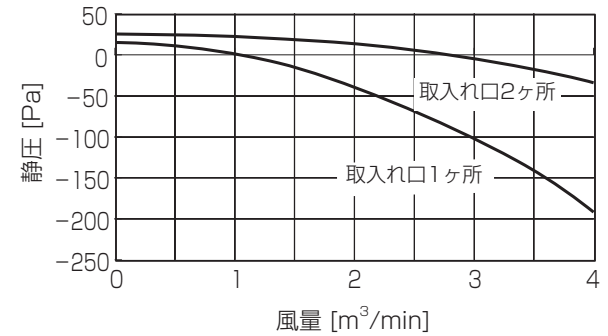

■ 1 方向天井カセット形

PM-RP40 ~ 56FA16

①標準

②別売前吹きダクト使用时 (前吹き)

③別売前吹きダクト使用时 (下・前同時吹き)

PM-RP63 ~ 80FA16

①標準

②別売前吹きダクト使用时 (前吹き)