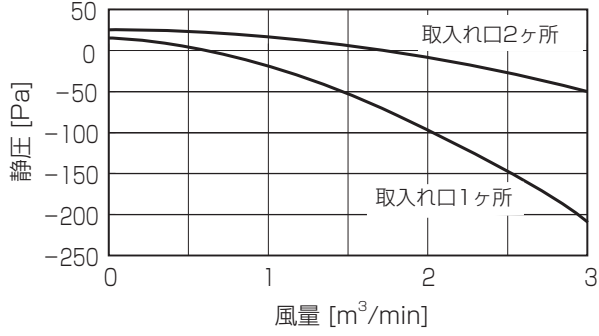

■ 1 方向天井カセット形

PM-RP40 ~ 56FA16

①標準

②別売前吹きダクト使用时 (前吹き)

③別売前吹きダクト使用时 (下・前同時吹き)

PM-RP63 ~ 80FA16

①標準

②別売前吹きダクト使用时 (前吹き)