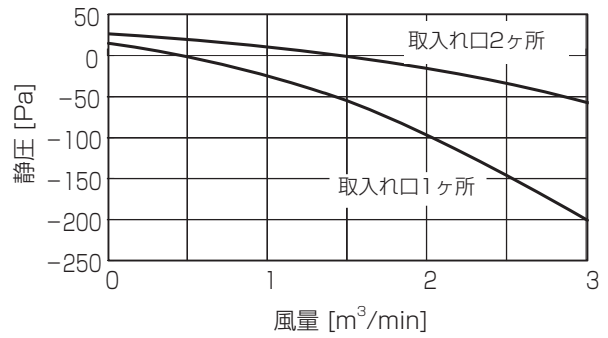

■ 1 方向天井カセット形

PM-RP40 ~ 56FA16

①標準

②別売前吹きダクト使用时 (前吹き)

③別売前吹きダクト使用时 (下・前同時吹き)

PM-RP63 ~ 80FA16

①標準

②別売前吹きダクト使用时 (前吹き)