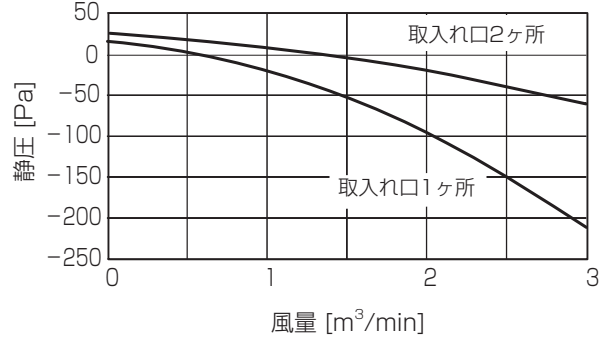

■ 1 方向天井カセット形

PM-RP40 ~ 56FA16

①標準

②別売前吹きダクト使用时 (前吹き)

③別売前吹きダクト使用时 (下・前同時吹き)

PM-RP63 ~ 80FA16

①標準

②別売前吹きダクト使用时 (前吹き)