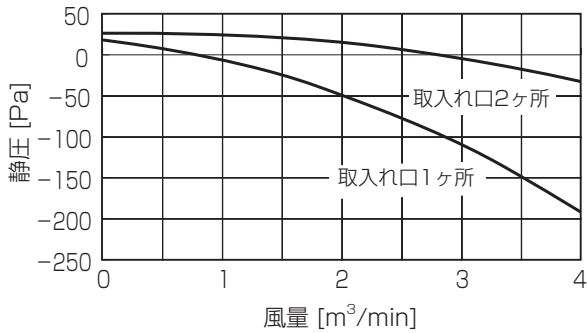

■ 1 方向天井カセット形

PM-RP40 ~ 56FA16

①標準

②別売前吹きダクト使用时 (前吹き)

③別売前吹きダクト使用时 (下・前同時吹き)

PM-RP63 ~ 80FA16

①標準

②別売前吹きダクト使用时 (前吹き)