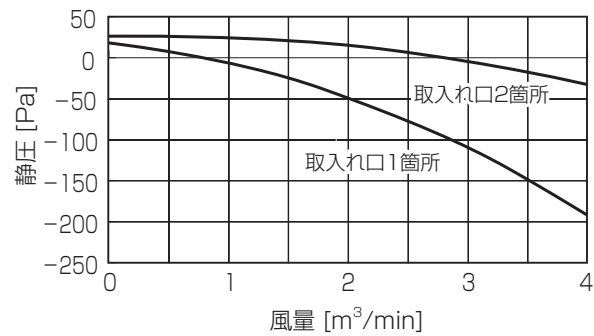

■ 1 方向天井カセット形

PM-RP40 ~ 56FA17

①標準

②別売前吹きダクト使用时 (前吹き)

③別売前吹きダクト使用时 (下・前同時吹き)

PM-RP63 ~ 80FA17

①標準

②別売前吹きダクト使用时 (前吹き)