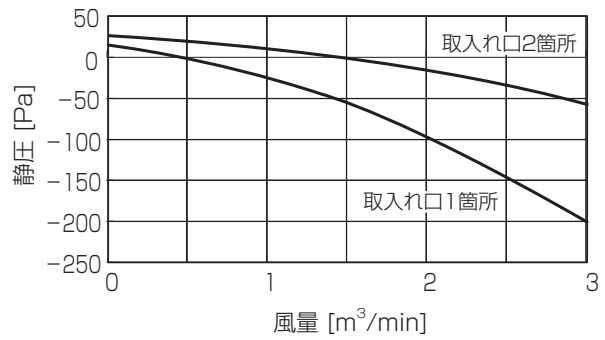

■ 1 方向天井カセット形

PM-RP40 ~ 56FA17

①標準

②別売前吹きダクト使用时 (前吹き)

③別売前吹きダクト使用时 (下・前同時吹き)

PM-RP63 ~ 80FA17

①標準

②別売前吹きダクト使用时 (前吹き)