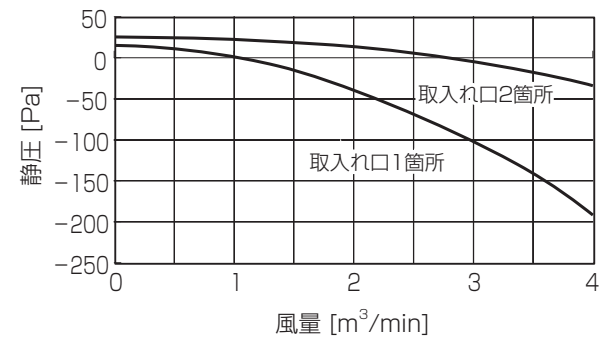

■ 1 方向天井カセット形

PM-RP40 ~ 56FA17

①標準

②別売前吹きダクト使用时 (前吹き)

③別売前吹きダクト使用时 (下・前同時吹き)

PM-RP63 ~ 80FA17

①標準

②別売前吹きダクト使用时 (前吹き)