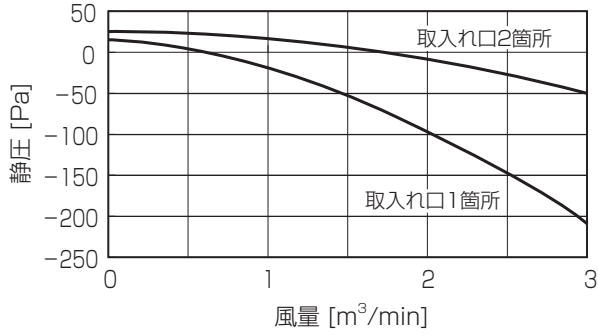

■ 1 方向天井カセット形

PM-RP40 ~ 56FA17

①標準

②別売前吹きダクト使用时 (前吹き)

③別売前吹きダクト使用时 (下・前同時吹き)

PM-RP63 ~ 80FA17

①標準

②別売前吹きダクト使用时 (前吹き)