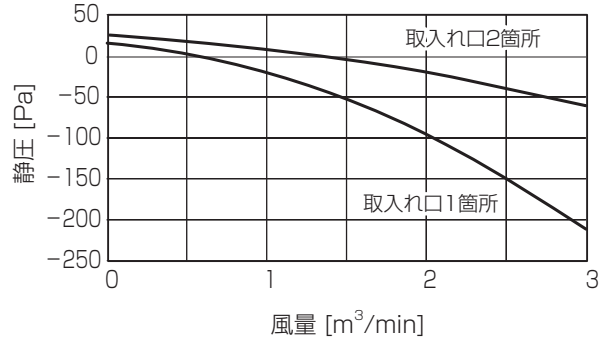

■ 1 方向天井カセット形

PM-RP40 ~ 56FA17

①標準

②別売前吹きダクト使用时 (前吹き)

③別売前吹きダクト使用时 (下・前同時吹き)

PM-RP63 ~ 80FA17

①標準

②別売前吹きダクト使用时 (前吹き)