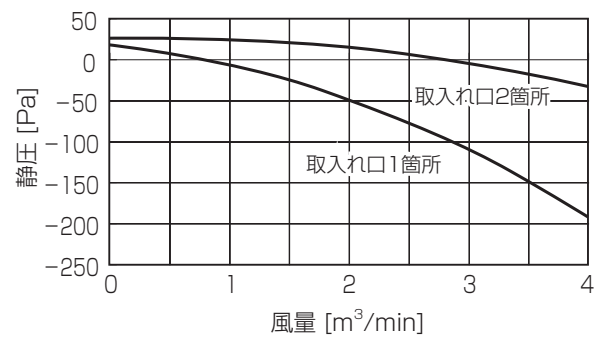

■ 1 方向天井カセット形

PM-RP40 ~ 56FA18

①標準

②別売前吹きダクト使用时 (前吹き)

③別売前吹きダクト使用时 (下・前同時吹き)

PM-RP63 ~ 80FA18

①標準

②別売前吹きダクト使用时 (前吹き)