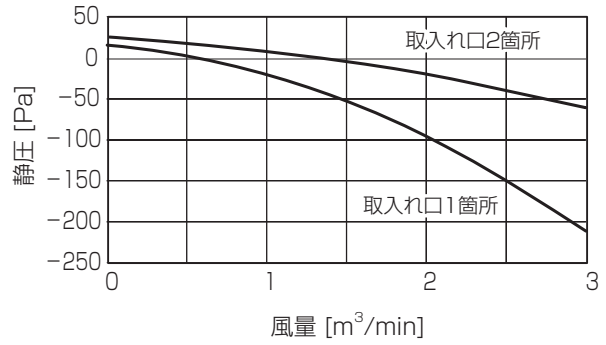

■ 1 方向天井カセット形

PM-RP40 ~ 56FA18

①標準

②別売前吹きダクト使用时 (前吹き)

③別売前吹きダクト使用时 (下・前同時吹き)

PM-RP63 ~ 80FA18

①標準

②別売前吹きダクト使用时 (前吹き)