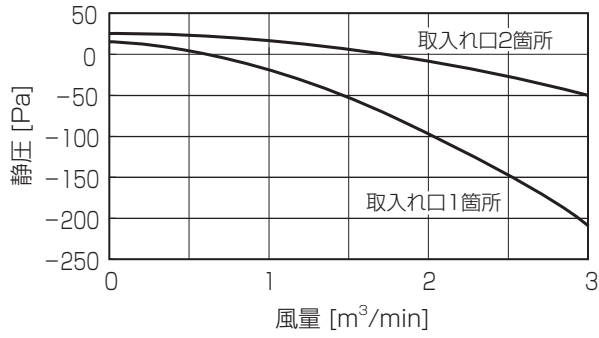

■ 1 方向天井カセット形

PM-RP40 ~ 56FA18

①標準

②別売前吹きダクト使用时 (前吹き)

③別売前吹きダクト使用时 (下・前同時吹き)

PM-RP63 ~ 80FA18

①標準

②別売前吹きダクト使用时 (前吹き)