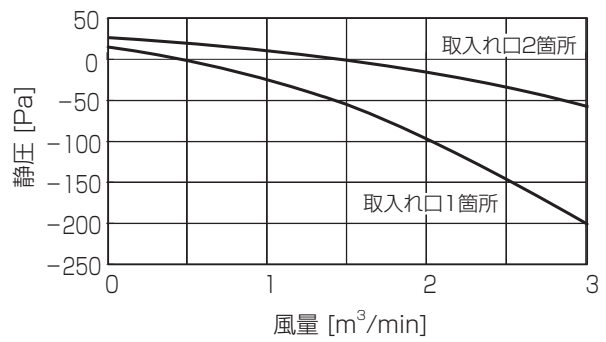

■ 1 方向天井カセット形

PM-RP40 ~ 56FA18

①標準

②別売前吹きダクト使用时 (前吹き)

③別売前吹きダクト使用时 (下・前同時吹き)

PM-RP63 ~ 80FA18

①標準

②別売前吹きダクト使用时 (前吹き)