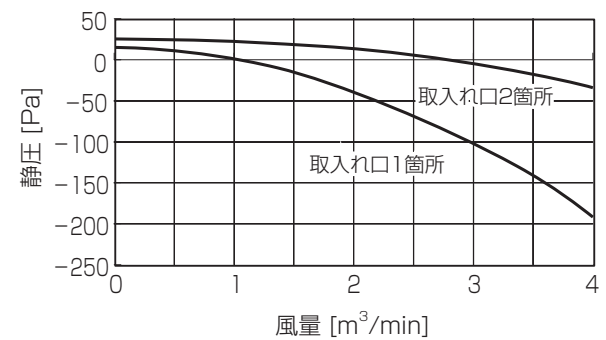

■ 1 方向天井カセット形

PM-RP40 ~ 56FA18

①標準

②別売前吹きダクト使用时 (前吹き)

③別売前吹きダクト使用时 (下・前同時吹き)

PM-RP63 ~ 80FA18

①標準

②別売前吹きダクト使用时 (前吹き)