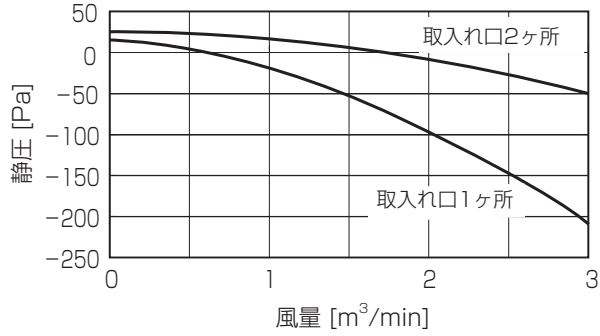

■ 1 方向天井カセット形
PM-RP40 ~ 56FA7

①標準

②別売前吹きダクト使用时 (前吹き)

③別売前吹きダクト使用时 (下・前同時吹き)

PM-RP63 ~ 80FA7

①標準

②別売前吹きダクト使用时 (前吹き)

③別売前吹きダクト使用时 (下・前同時吹き)