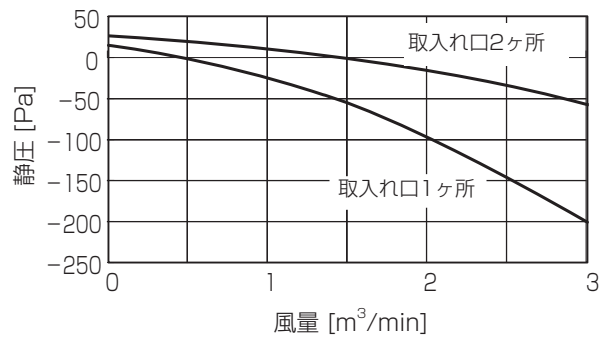

■ 1 方向天井カセット形
PM-RP40 ~ 56FA7

①標準

②別売前吹きダクト使用时 (前吹き)

③別売前吹きダクト使用时 (下・前同時吹き)

PM-RP63 ~ 80FA7

①標準

②別売前吹きダクト使用时 (前吹き)

③別売前吹きダクト使用时 (下・前同時吹き)