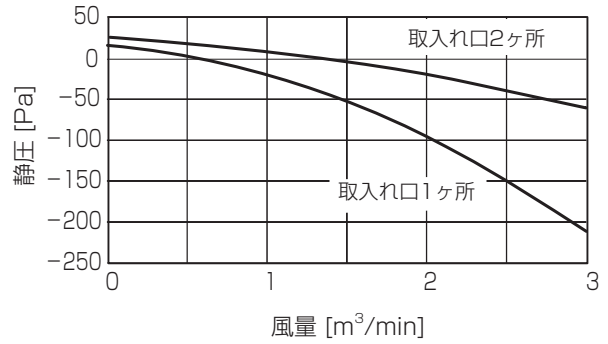

■ 1 方向天井カセット形
PM-RP40 ~ 56FA7

①標準

②別売前吹きダクト使用时 (前吹き)

③別売前吹きダクト使用时 (下・前同時吹き)

PM-RP63 ~ 80FA7

①標準

②別売前吹きダクト使用时 (前吹き)

③別売前吹きダクト使用时 (下・前同時吹き)