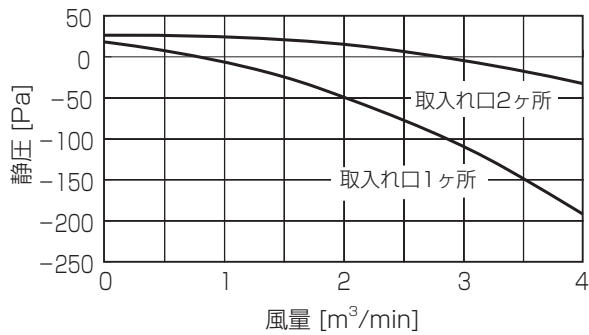

■ 1 方向天井カセット形
PM-RP40 ~ 56FA7

①標準

②別売前吹きダクト使用时 (前吹き)

③別売前吹きダクト使用时 (下・前同時吹き)

PM-RP63 ~ 80FA7

①標準

②別売前吹きダクト使用时 (前吹き)

③別売前吹きダクト使用时 (下・前同時吹き)