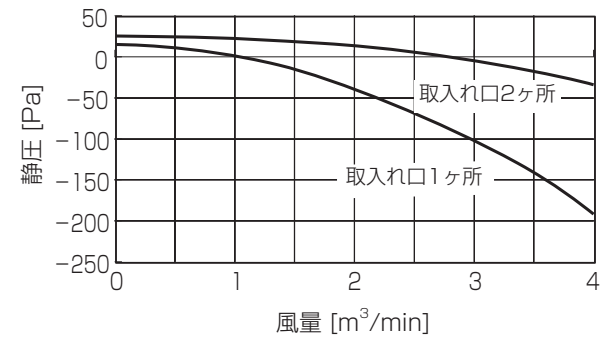

■ 1 方向天井カセット形
PM-RP40 ~ 56FA7

①標準

②別売前吹きダクト使用时 (前吹き)

③別売前吹きダクト使用时 (下・前同時吹き)

PM-RP63 ~ 80FA7

①標準

②別売前吹きダクト使用时 (前吹き)

③別売前吹きダクト使用时 (下・前同時吹き)