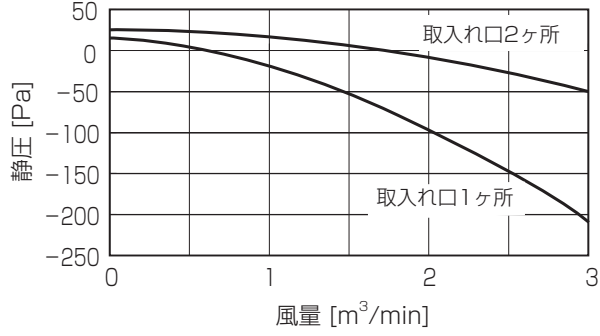

■ 1 方向天井カセット形
PM-RP40 ~ 56FA12

①標準

②別売前吹きダクト使用时 (前吹き)

③別売前吹きダクト使用时 (下・前同時吹き)

PM-RP63 ~ 80FA12

①標準

②別売前吹きダクト使用时 (前吹き)

③別売前吹きダクト使用时 (下・前同時吹き)