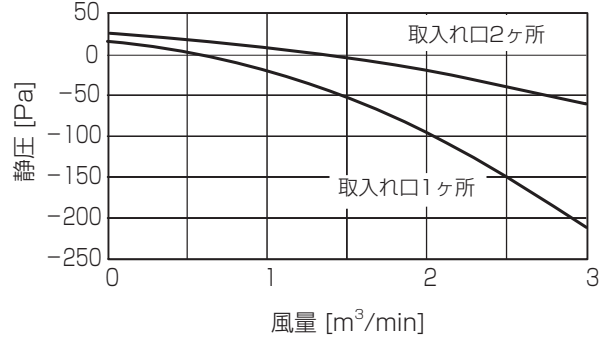

■ 1 方向天井カセット形
PM-RP40 ~ 56FA12

①標準

②別売前吹きダクト使用时 (前吹き)

③別売前吹きダクト使用时 (下・前同時吹き)

PM-RP63 ~ 80FA12

①標準

②別売前吹きダクト使用时 (前吹き)

③別売前吹きダクト使用时 (下・前同時吹き)