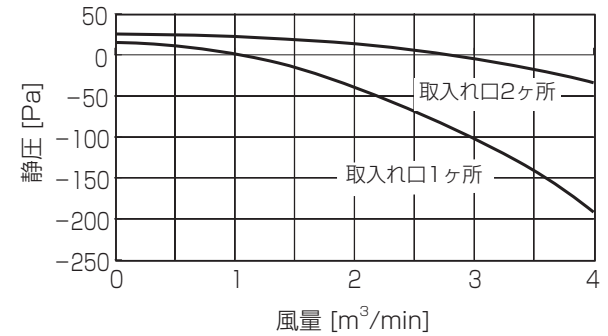

■ 1 方向天井カセット形
PM-RP40 ~ 56FA12

①標準

②別売前吹きダクト使用时 (前吹き)

③別売前吹きダクト使用时 (下・前同時吹き)

PM-RP63 ~ 80FA12

①標準

②別売前吹きダクト使用时 (前吹き)

③別売前吹きダクト使用时 (下・前同時吹き)