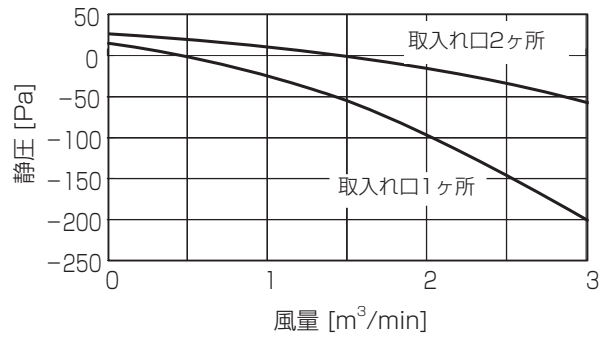

■ 1 方向天井カセット形
PM-RP40 ~ 56FA12

①標準

②別売前吹きダクト使用时 (前吹き)

③別売前吹きダクト使用时 (下・前同時吹き)

PM-RP63 ~ 80FA12

①標準

②別売前吹きダクト使用时 (前吹き)

③別売前吹きダクト使用时 (下・前同時吹き)