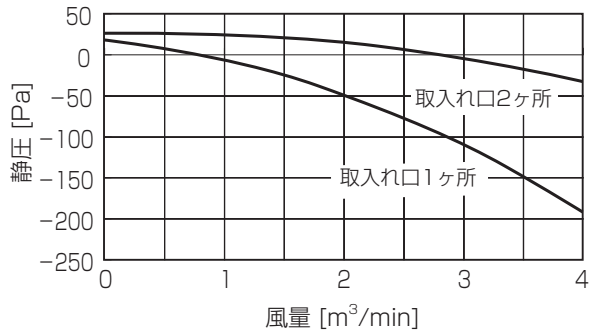

■ 1 方向天井カセット形
PM-RP40 ~ 56FA12

①標準

②別売前吹きダクト使用时 (前吹き)

③別売前吹きダクト使用时 (下・前同時吹き)

PM-RP63 ~ 80FA12

①標準

②別売前吹きダクト使用时 (前吹き)

③別売前吹きダクト使用时 (下・前同時吹き)