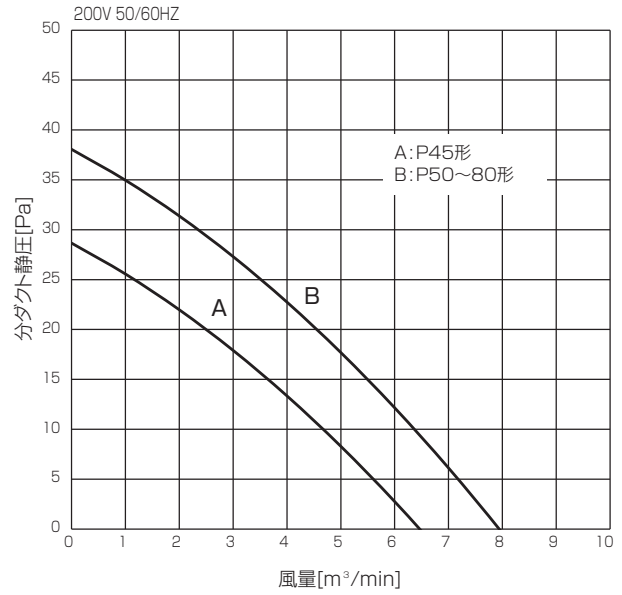

## ■ 2 方向天井カセット形

PL-RP40LA17

PL-RP45LA17, PL-RP50LA17, PL-RP56LA17  
PL-RP63LA17, PL-RP71LA17, PL-RP80LA17

PL-RP112LA17, PL-RP140LA17  
PL-RP160LA17

・分ダクトは 2 箇所ありますが、いずれか 1 箇所をご利用ください。