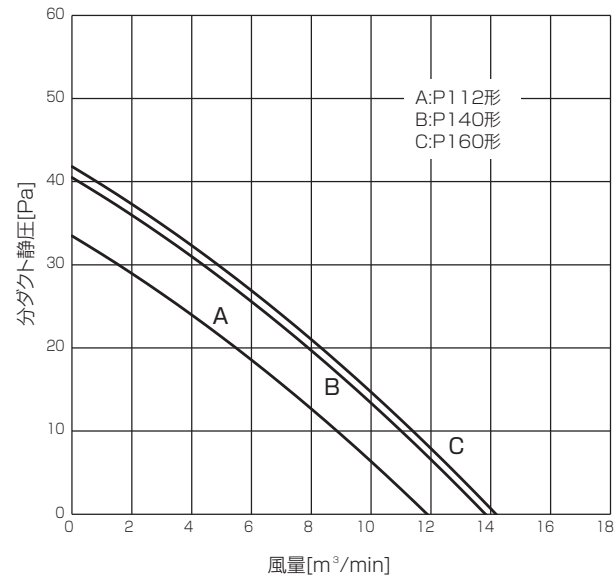

## ■ 2 方向天井カセット形

PL-RP40LA17

PL-RP45LA17, PL-RP50LA17, PL-RP56LA17  
PL-RP63LA17, PL-RP71LA17, PL-RP80LA17

PL-RP112LA17, PL-RP140LA17  
PL-RP160LA17

・分ダクトは 2 箇所ありますが、いずれか 1 箇所をご利用ください。