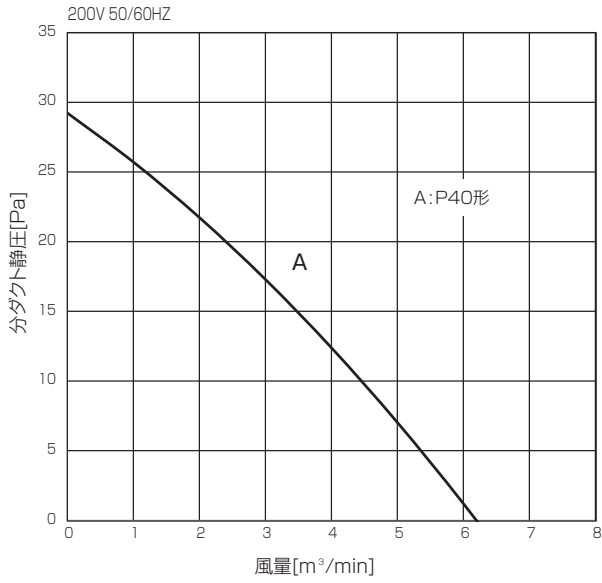

## ■ 2 方向天井カセット形

PL-RP40LA17

PL-RP45LA17, PL-RP50LA17, PL-RP56LA17  
PL-RP63LA17, PL-RP71LA17, PL-RP80LA17

PL-RP112LA17, PL-RP140LA17  
PL-RP160LA17

・分ダクトは 2 箇所ありますが、いずれか 1 箇所をご利用ください。