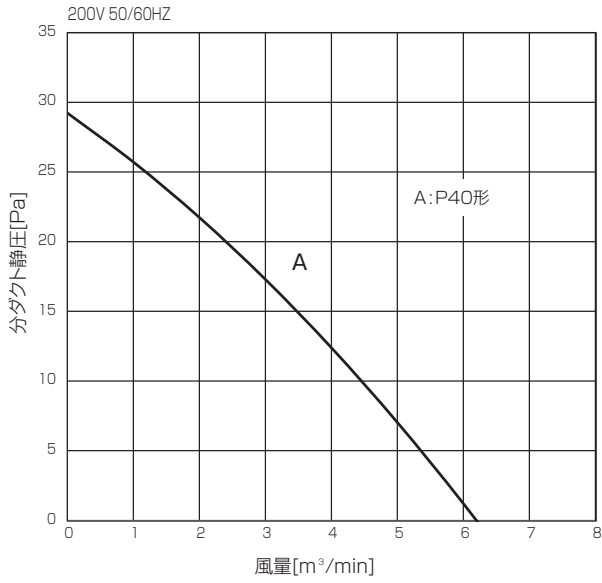

■ 2 方向天井カセット形

PL-RP40LA18

PL-RP45LA18, PL-RP50LA18, PL-RP56LA18
PL-RP63LA18, PL-RP71LA18, PL-RP80LA18

PL-RP112LA18, PL-RP140LA18
PL-RP160LA18

・分ダクトは 2 箇所ありますが、いずれか 1 箇所をご利用ください。

■ 床置形

PS-RP112KA18, PS-RP140KA18, PS-RP160KA18