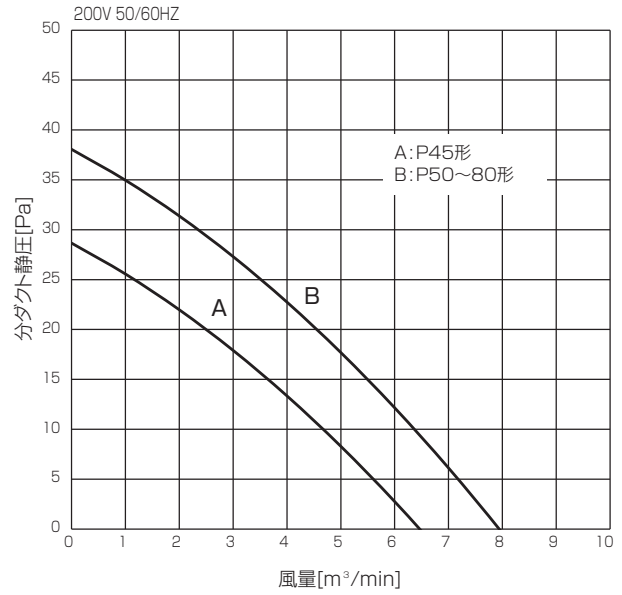

■ 2 方向天井カセット形

PL-RP40LA18

PL-RP45LA18, PL-RP50LA18, PL-RP56LA18
PL-RP63LA18, PL-RP71LA18, PL-RP80LA18

PL-RP112LA18, PL-RP140LA18
PL-RP160LA18

・分ダクトは 2 箇所ありますが、いずれか 1 箇所をご利用ください。

■ 床置形

PS-RP112KA18, PS-RP140KA18, PS-RP160KA18