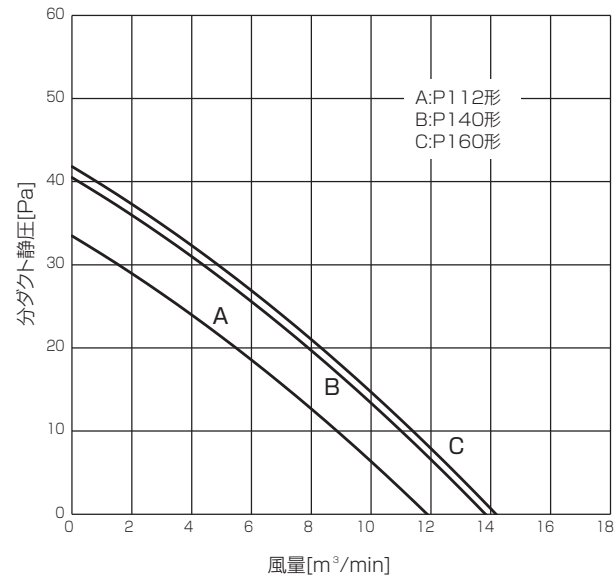

■ 2 方向天井カセット形

PL-RP40LA18

PL-RP45LA18, PL-RP50LA18, PL-RP56LA18
PL-RP63LA18, PL-RP71LA18, PL-RP80LA18

PL-RP112LA18, PL-RP140LA18
PL-RP160LA18

・分ダクトは 2 箇所ありますが、いずれか 1 箇所をご利用ください。

■ 床置形

PS-RP112KA18, PS-RP140KA18, PS-RP160KA18