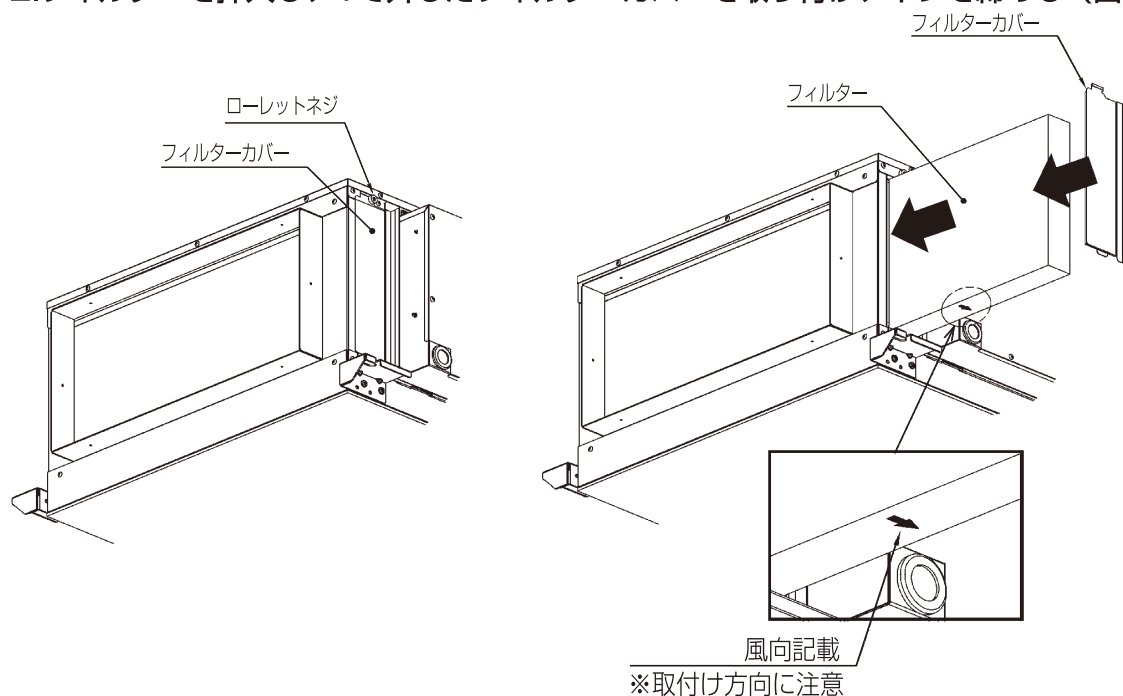

手順

- 1.製品側面のローレットネジを緩め、フィルターカバーを取り外す（図1）
- 2.フィルターを挿入し、1で外したフィルターカバーを取り付け、ネジを締める（図2）

図1

図2

4.取付工事後の確認

取付工事が完了しましたら、下表に従ってもう一度点検してください。
不具合がありましたら必ず直してください。（機能が発揮できないばかりか、安全性が確保できません。）

No.	チェック項目	チェック欄
1	フィルターが固定されていることを確認してください。 (不備がある場合、ゴミが詰まり故障のおそれがあります。)	
2	取付け後に作業にもれがないかもう一度確認してください。	