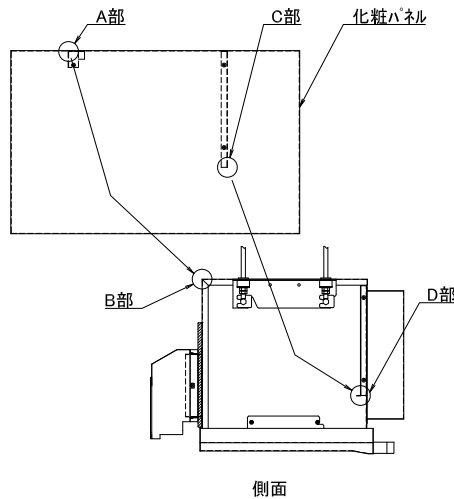

化粧パネル取付要領書

注1. 化粧パネルは必ずMB-P36・50WT(MT)を吊下げてから取り付けてください。
 注2. 化粧パネルを設置する時は地上空間を十分確保してください。(頭上注意)

付属部品一覧表

部品① 取付用ネジ2個 	部品② 取付用ネジ2個 	部品④ 取付用ネジ 16個 (予備2個) 
部品③ 取付用ネジ6個 		

手順1

部品①②③を
 MB-P36・50WT(MT)に
 付属品のPTTガツキネジZ4×10で
 右図の位置に取付ける。

手順2

化粧パネルをA部をB部にC部をD部に
 引掛けてから、4ヶ所をネジ止め
 してください。

手順3

吹き出し部の両端にあるフタを右図の
 ように開けて部品③を4ヶ所ネジ止め
 してください。