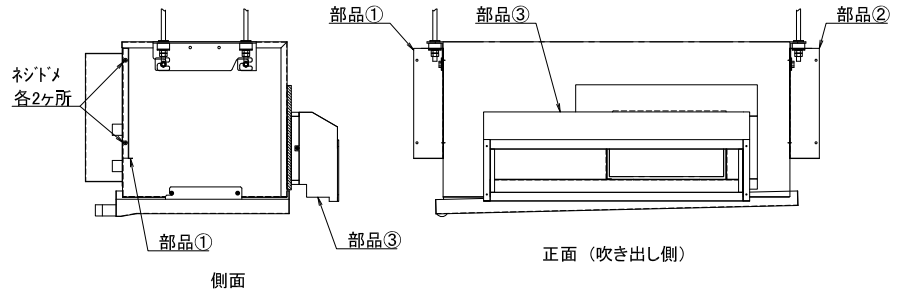

化粧パネル取付要領書

注1. 化粧パネルは必ずMB-P36・50WT(MT)を吊下げてから取り付けてください。
 注2. 化粧パネルを設置する時は地上空間を十分確保してください。(頭上注意)

付属部品一覧表

部品① 取付用ネジ2個 	部品② 取付用ネジ2個 	部品④ 取付用ネジ 16個 (予備2個) 
部品③ 取付用ネジ6個 		

手順1

部品①②③を
 MB-P36・50WT(MT)に
 付属品のPTTガツキネジZ4×10で
 右図の位置に取付ける。

手順2

化粧パネルをA部をB部にC部をD部に
 引掛けてから、4ヶ所をネジ止め
 してください。

手順3

吹き出し部の両端にあるフタを右図の
 ように開けて部品③を4ヶ所ネジ止め
 してください。