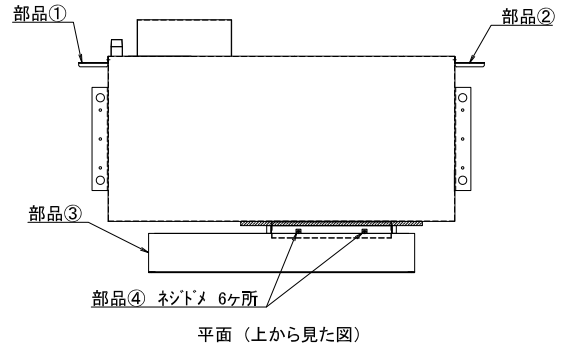

化粧パネル取付要領書

注1. 化粧パネルは必ずMB-P36・50WT(MT)を吊下げてから取り付けてください。
 注2. 化粧パネルを設置する時は地上空間を十分確保してください。(頭上注意)

付属部品一覧表

部品① 取付用ネジ2個 	部品② 取付用ネジ2個 	部品④ 取付用ネジ 16個 (予備2個) 
部品③ 取付用ネジ6個 		

手順1

部品①②③を
 MB-P36・50WT(MT)に
 付属品のPTTガツキネジZ4×10で
 右図の位置に取付ける。

手順2

化粧パネルをA部をB部にC部をD部に
 引掛けてから、4ヶ所をネジ止め
 してください。

手順3

吹き出し部の両端にあるフタを右図の
 ように開けて部品③を4ヶ所ネジ止め
 してください。