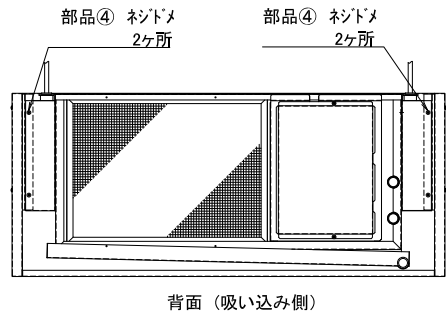

化粧パネル取付要領書

注1. 化粧パネルは必ずMB-P36・50WT(MT)を吊下げてから取り付けてください。
 注2. 化粧パネルを設置する時は地上空間を十分確保してください。(頭上注意)

付属部品一覧表

部品① 取付用ネジ2個 	部品② 取付用ネジ2個 	部品④ 取付用ネジ 16個 (予備2個) 
部品③ 取付用ネジ6個 		

手順1

部品①②③を
 MB-P36・50WT(MT)に
 付属品のPTTガツキネジZ4×10で
 右図の位置に取付ける。

手順2

化粧パネルをA部をB部にC部をD部に
 引掛けてから、4ヶ所をネジ止め
 してください。

手順3

吹き出し部の両端にあるフタを右図の
 ように開けて部品③を4ヶ所ネジ止め
 してください。